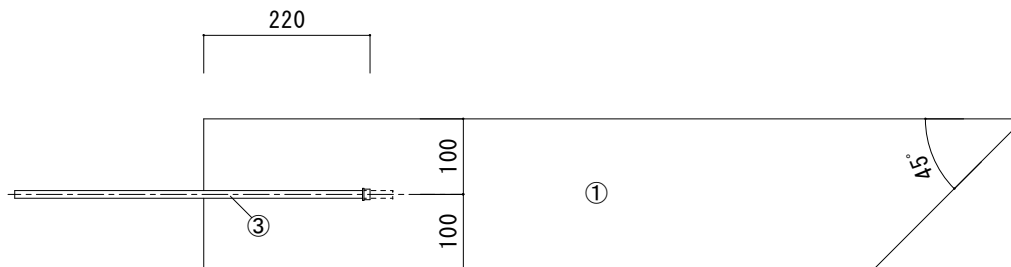

断面図
【 a-a' 】

仕様

型番	定格電圧	巾	消費電力
TCH-202	1φ 200V	W200	65x(L1)-5W

③	リード線	VCT 1.25sq×2C φ9.6
②	発熱体	
①	ブチルシート	
番号	名称	材質・備考

株式会社 アサヒクリエイト

図面名
200Vアサヒルーフヒーター TCH202 Aタイプ トタン無

作成年月日	SCALE	承認	製図	設計
2024.7.21	NS	足立	鈴木	矢代