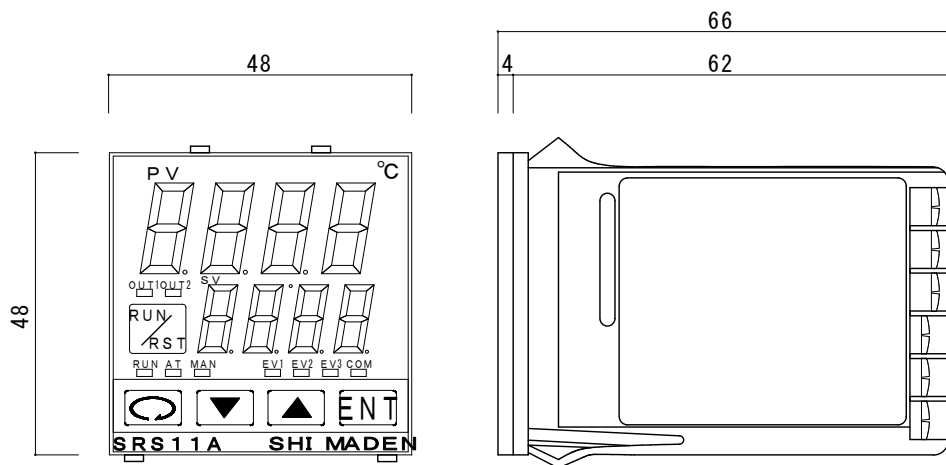

外形寸法図

パネルカット図

型番	SRS11A	
表示	表示方法	測定値 (PV) 7セグメント赤色LED4桁 目標測定値 (SV) 7セグメント緑色LED4桁
	表示精度	±(0.25%FS+1digit)
	精度維持範囲	23°C ± 5°C
	表示分解能	0.1
	表示更新周期	0.25秒
設定	設定方式	画面キー5個による (, , , ,)
	目標値設定範囲	測定範囲に同じ(設定リミッタ内)