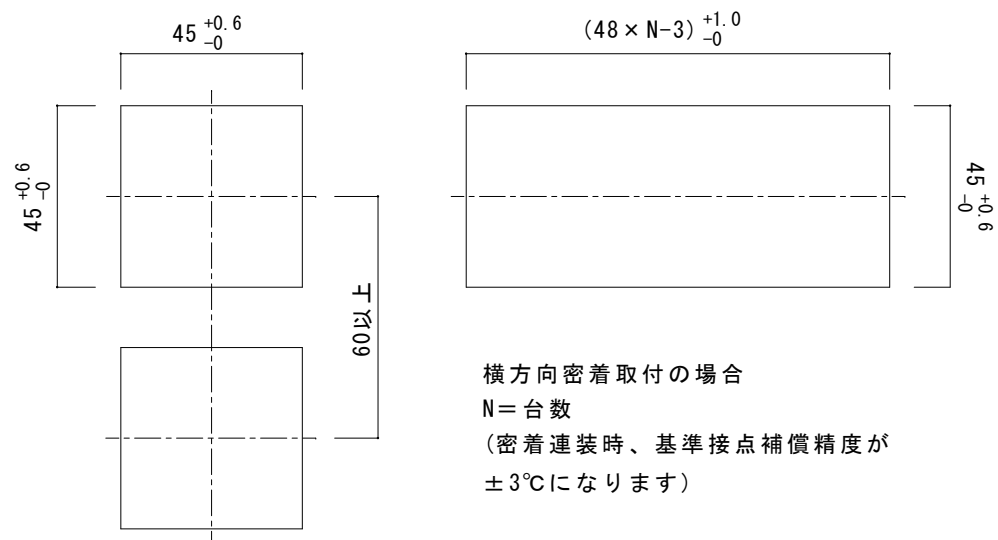

外形寸法図

パネルカット図

型番	SRS11A	
表示	表示方法	測定値 (PV) 7セグメント赤色LED4桁 目標測定値 (SV) 7セグメント緑色LED4桁
	表示精度	±(0.25%FS+1digit)
	精度維持範囲	23°C ± 5°C
	表示分解能	0.1
	表示更新周期	0.25秒
設定	設定方式	画面キー5個による (, , , ,)
	目標値設定範囲	測定範囲に同じ(設定リミッタ内)