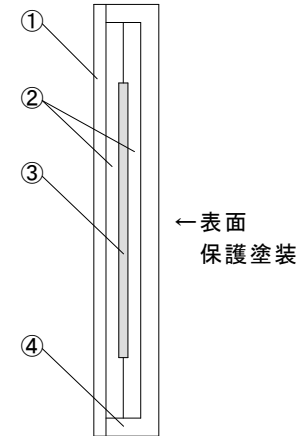

断面図  
【 a-a' 】

4.3

仕様

型番	定格電圧	巾	消費電力
NCH-471	AC100V	W470	150W/m

番号	名称	材質・備考
⑤	リード線	ヒーター長 4.5m以下 : 2PNCT 1.25sq×2C φ9.8 4.5m超~8.5m以下 : 2PNCT 2.0sq×2C φ10.6 8.5m超~10m : 2PNCT 3.5sq×2C φ12.2
④	合成ゴムシート	ルーフィングシート t=1.2
③	発熱体	
②	ブチルシート	
①	粘着シート	離型紙付