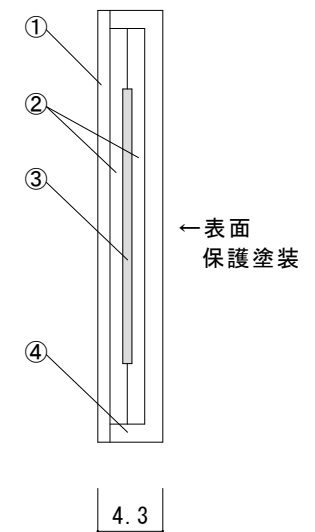

断面図
【 a-a' 】

仕様

型番	定格電圧	巾	消費電力
NCH-331	AC100V	W330	100W/m

⑤	リード線	ヒーター長 7.0m以下 : 2PNCT 1.25sq×2C φ9.8 長さ2m 7.0m超~10m : 2PNCT 2.0sq×2C φ10.6 長さ2m
④	合成ゴムシート	ルーフィングシート t=1.2
③	発熱体	
②	ブチルシート	
①	粘着シート	離型紙付
番号	名称	材質・備考