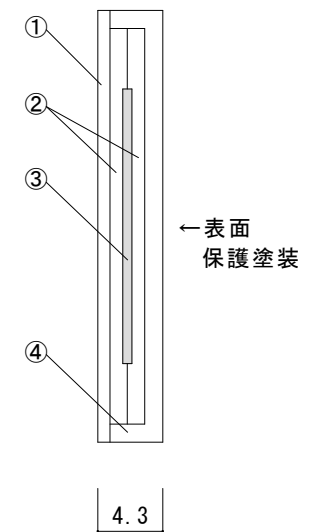

断面図  
【 a-a' 】

仕様

型番	定格電圧	巾	消費電力
NCH-331	AC100V	W330	100W/m

番号	名称	材質・備考
⑤	リード線	ヒーター長 7.0m以下 : 2PNCT 1.25sq×2C φ9.8 7.0m超~10m : 2PNCT 2.0sq×2C φ10.6
④	合成ゴムシート	ルーフィングシート t=1.2
③	発熱体	
②	ブチルシート	
①	粘着シート	離型紙付