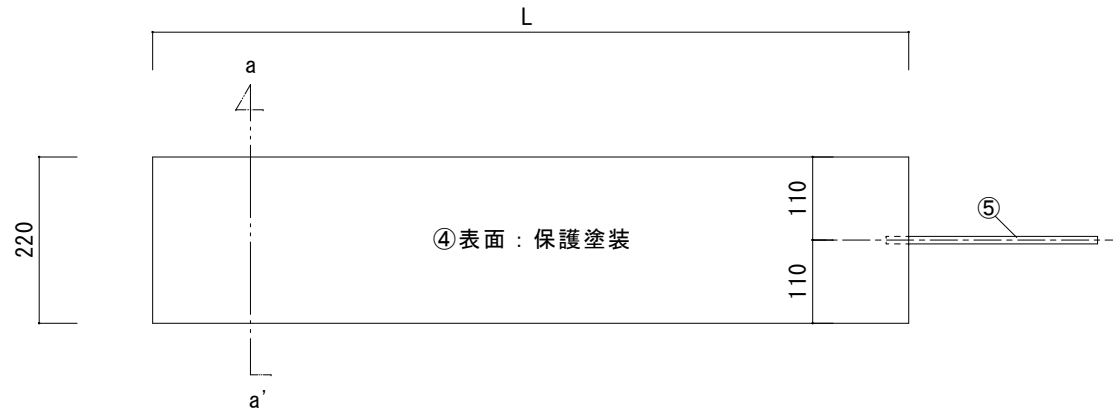

断面図  
【 a-a' 】

4.3

仕様

型番	定格電圧	巾	消費電力
NCH-222	単相200V	W220	65W/m

⑤	リード線	2PNC 1.25sq×2C φ9.8 長さ2m
④	合成ゴムシート	ルーフィングシート t=1.2
③	発熱体	
②	ブチルシート	
①	粘着シート	離型紙付
番号	名称	材質・備考