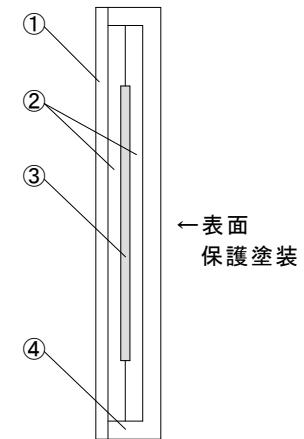

断面図
【 a-a' 】

4.3

仕様

型番	定格電圧	巾	消費電力
NCH-222	1φ 200V	W220	65W/m

⑤	リード線	2PNC 1.25sq×2C φ9.8
④	合成ゴムシート	ルーフィングシート t=1.2
③	発熱体	
②	ブチルシート	
①	粘着シート	離型紙付
番号	名称	材質・備考