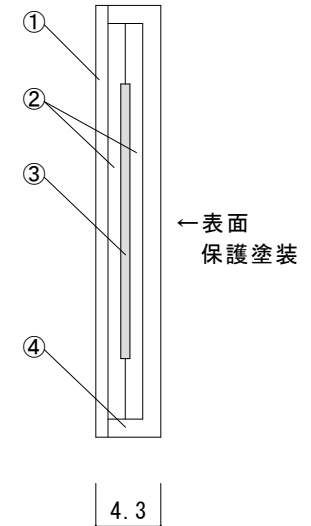

断面図  
【 a-a' 】

4.3

仕様

型番	定格電圧	巾	消費電力
NCH-222	単相200V	W220	65W/m

⑤	リード線	2PNC 1.25sq×2C φ9.8 長さ2m
④	合成ゴムシート	ルーフィングシート t=1.2
③	発熱体	
②	ブチルシート	
①	粘着シート	離型紙付
番号	名称	材質・備考