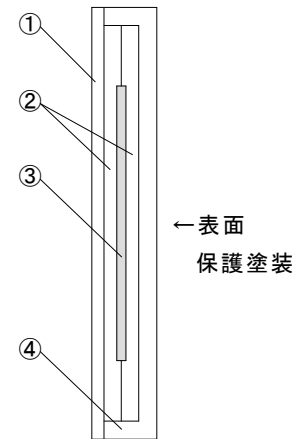

断面図
【 a-a' 】

4.3

仕様

型番	定格電圧	巾	消費電力
NCH-221	AC100V	W220	65W/m

⑤	リード線	2PNC1 1.25sq×2C φ9.8
④	合成ゴムシート	ルーフィングシート t=1.2
③	発熱体	
②	ブチルシート	
①	粘着シート	離型紙付
番号	名称	材質・備考