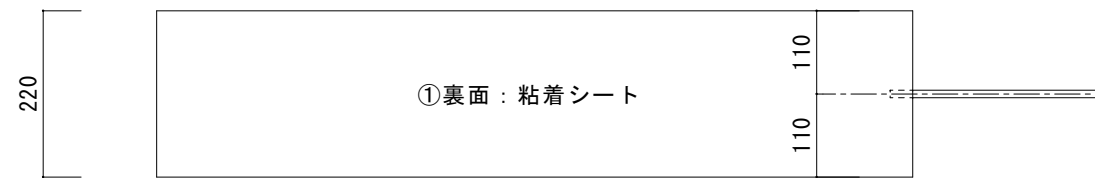

断面図
【 a-a' 】

仕様

型番	定格電圧	巾	消費電力
NCH-221	AC100V	W220	65W/m

⑤	リード線	2PNC1 1.25sq×2C φ9.8 長さ2m
④	合成ゴムシート	ルーフィングシート t=1.2
③	発熱体	
②	ブチルシート	
①	粘着シート	離型紙付
番号	名称	材質・備考