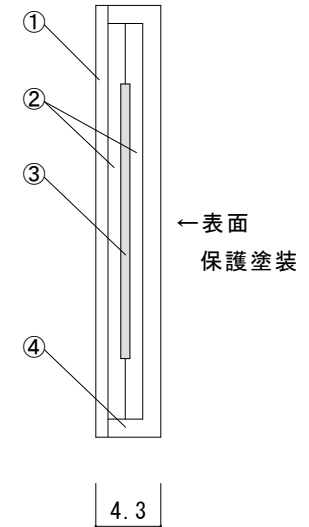

断面図
【 a-a' 】

仕様

型番	定格電圧	巾	消費電力
NCH-221	AC100V	W220	65W/m

⑤	リード線	2PNC1 1.25sq×2C φ9.8 長さ2m
④	合成ゴムシート	ルーフィングシート t=1.2
③	発熱体	
②	ブチルシート	
①	粘着シート	離型紙付
番号	名称	材質・備考