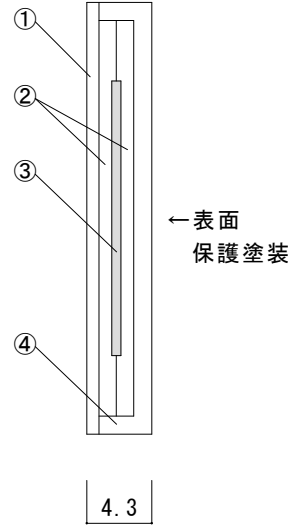

断面図  
【 a-a' 】

仕様

型番	定格電圧	巾	消費電力
NCH-142	1φ 200V	W140	35W/m

⑤	リード線	2PNCT 1.25sq×2C φ9.8
④	合成ゴムシート	ルーフィングシート t=1.2
③	発熱体	
②	ブチルシート	
①	粘着シート	離型紙付
番号	名称	材質・備考