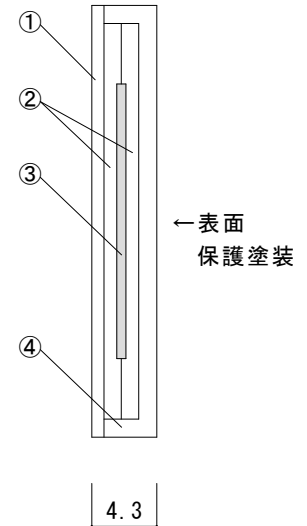

断面図
【 a-a' 】

仕様

型番	定格電圧	巾	消費電力
NCH-142	単相200V	W140	35W/m

⑤	リード線	2PNCT 1.25sq×2C φ9.8 長さ2m
④	合成ゴムシート	ルーフィングシート t=1.2
③	発熱体	
②	ブチルシート	
①	粘着シート	離型紙付
番号	名称	材質・備考