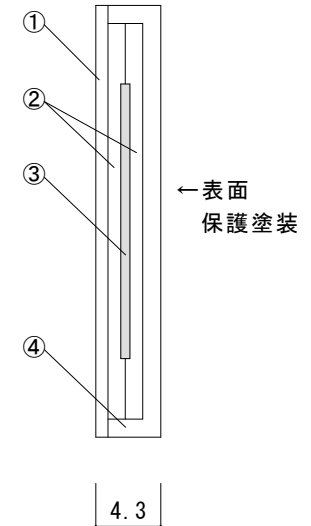

断面図
【 a-a' 】

仕様

型番	定格電圧	巾	消費電力
NCH-141	AC100V	W140	35W/m

⑤	リード線	2PNCT 1.25sq×2C φ9.8 長さ2m
④	合成ゴムシート	ルーフィングシート t=1.2
③	発熱体	
②	ブチルシート	
①	粘着シート	離型紙付
番号	名称	材質・備考