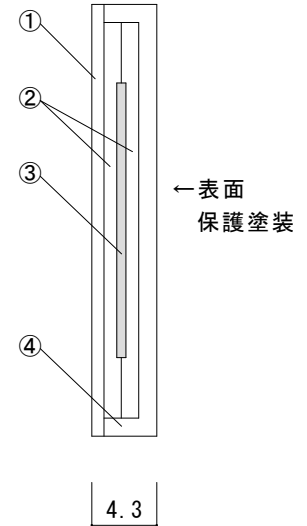

断面図
【 a-a' 】

仕様

型番	定格電圧	巾	消費電力
NCH-141	AC100V	W140	35W/m

⑤	リード線	2PNCT 1.25sq×2C φ9.8
④	合成ゴムシート	ルーフィングシート t=1.2
③	発熱体	
②	ブチルシート	
①	粘着シート	離型紙付
番号	名称	材質・備考