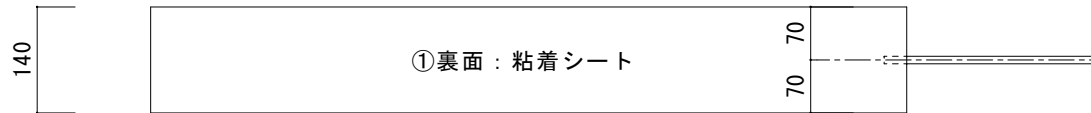

断面図
【 a-a' 】

仕様

型番	定格電圧	巾	消費電力
NCH-141	AC100V	W140	35W/m

⑤	リード線	2PNCT 1.25sq×2C φ9.8
④	合成ゴムシート	ルーフィングシート t=1.2
③	発熱体	
②	ブチルシート	
①	粘着シート	離型紙付
番号	名称	材質・備考