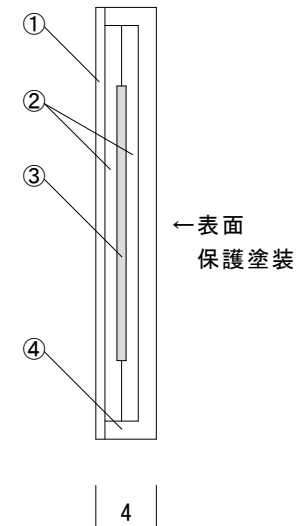

断面図  
【 a-a' 】

仕様

型番	定格電圧	巾	消費電力
MCH-212	単相200V	W210	65W/m

⑤	リード線	2PNCT 1.25sq×2C φ9.8 長さ2m
④	合成ゴムシート	ルーフィングシート t=1.2
③	発熱体	
②	ブチルシート	
①	マグネットシート	
番号	名称	材質・備考