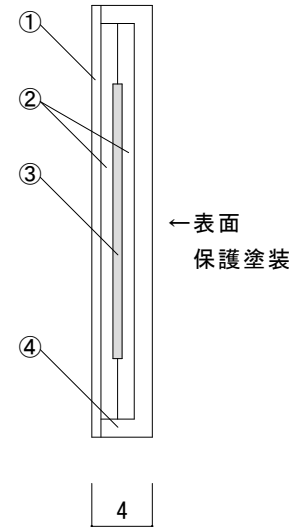

断面図
【 a-a' 】

仕様

型番	定格電圧	巾	消費電力
MCH-211	AC100V	W210	65W/m

⑤	リード線	2PNCT 1.25sq×2C φ9.8 長さ2m
④	合成ゴムシート	ルーフィングシート t=1.2
③	発熱体	
②	ブチルシート	
①	マグネットシート	
番号	名称	材質・備考