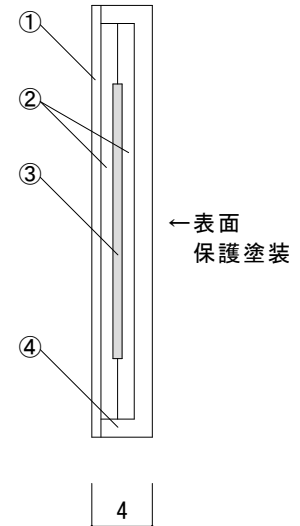

断面図
【 a-a' 】

仕様

型番	定格電圧	巾	消費電力
MCH-122	単相 200V	W120	35W/m

⑤	リード線	2PNCT 1.25sq×2C φ9.8 長さ2m
④	合成ゴムシート	ルーフィングシート t=1.2
③	発熱体	
②	ブチルシート	
①	マグネットシート	
番号	名称	材質・備考