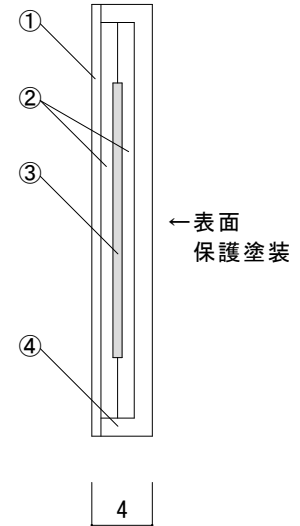

断面図  
【 a-a' 】

仕様

型番	定格電圧	巾	消費電力
MCH-122	1φ 200V	W120	35W/m

⑤	リード線	2PNCT 1.25sq×2C φ9.8
④	合成ゴムシート	ルーフィングシート t=1.2
③	発熱体	
②	ブチルシート	
①	マグネットシート	
番号	名称	材質・備考