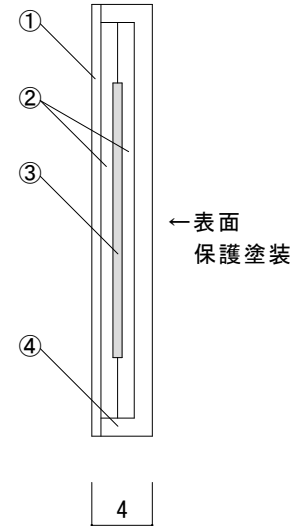

断面図  
【 a-a' 】

仕様

型番	定格電圧	巾	消費電力
MCH-121	AC100V	W120	35W/m

⑤	リード線	2PNCT 1.25sq×2C φ9.8
④	合成ゴムシート	ルーフィングシート t=1.2
③	発熱体	
②	ブチルシート	
①	マグネットシート	
番号	名称	材質・備考