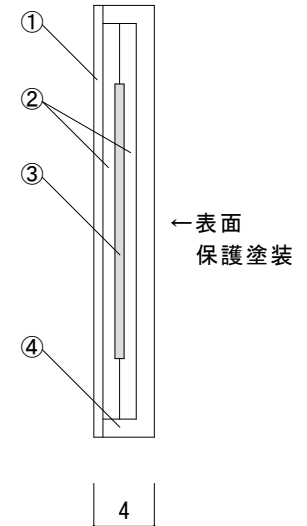

断面図  
【 a-a' 】

仕様

型番	定格電圧	巾	消費電力
MCH-121	AC100V	W120	35W/m

⑤	リード線	2PNCT 1.25sq×2C φ9.8 長さ2m
④	合成ゴムシート	ルーフィングシート t=1.2
③	発熱体	
②	ブチルシート	
①	マグネットシート	
番号	名称	材質・備考