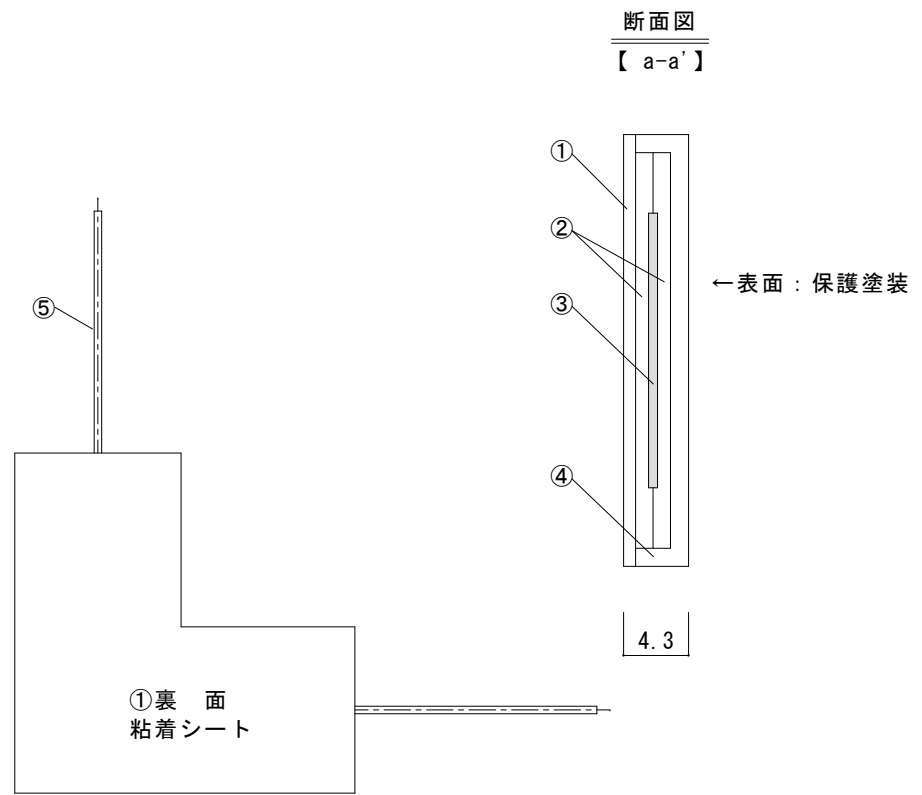

4.3
18.2

仕様

型番	定格電圧	巾	消費電力
LNCH-221	AC100V	W220	40W

番号	名称	材質・備考
⑤	リード線	2PNCT 1.25sq×2C φ9.8
④	合成ゴムシート	ルーフィングシート t=1.2
③	発熱体	
②	ブチルシート	
①	粘着シート	離型紙付