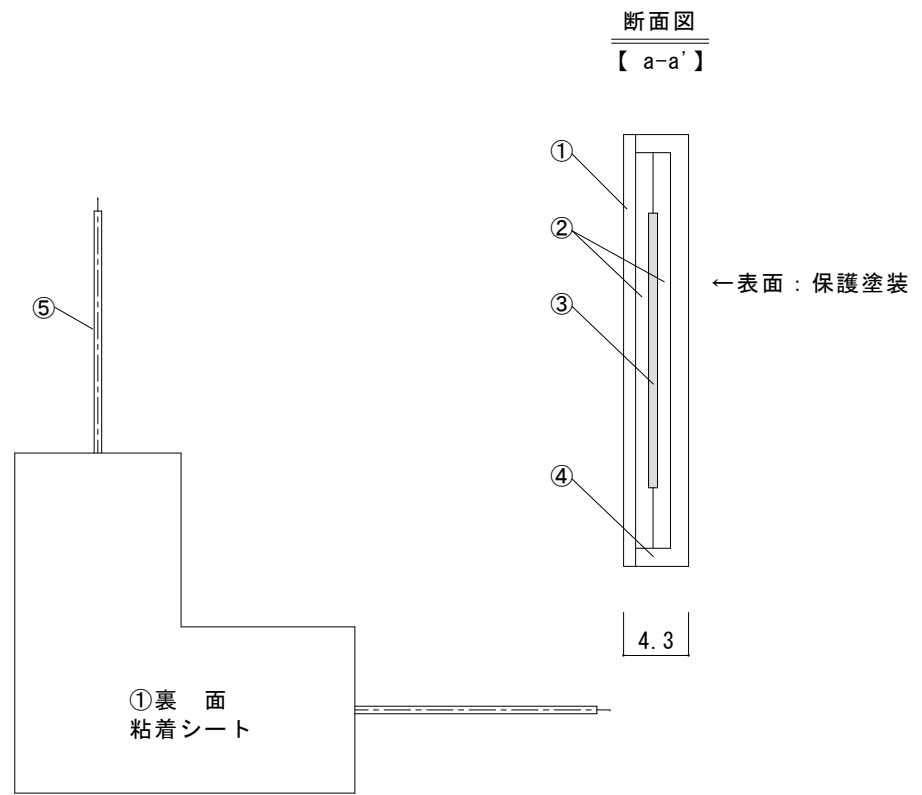

4.3
18.2

仕様

型番	定格電圧	巾	消費電力
LNCH-221	AC100V	W220	40W

⑤	リード線	2PNCT 1.25sq×2C φ9.8
④	合成ゴムシート	ルーフィングシート t=1.2
③	発熱体	
②	ブチルシート	
①	粘着シート	離型紙付
番号	名称	材質・備考