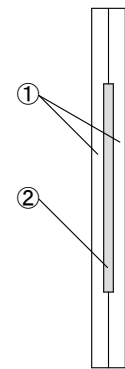

断面図  
【 a-a' 】

2.2

仕様

型番	定格電圧	巾	消費電力	重量
CH-402	1φ 200V	W400	135W/m	1.25Kg/m

③	リード線	VCT-2C×2m(灰色) 10.0m以下	1.25sq	φ 9.6
②	発熱体			
①	ブチルシート			
番号	名称	材質・備考		