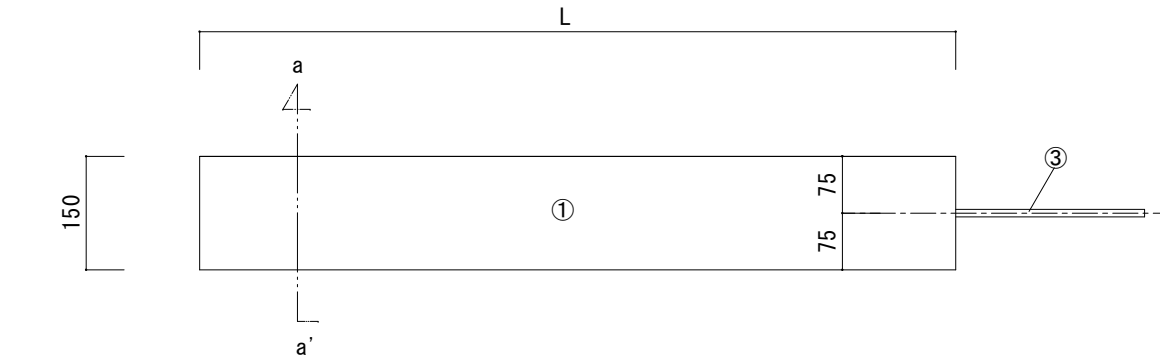

断面図  
【 a-a' 】

2.2

仕様

型番	定格電圧	巾	消費電力	重量
GH-152	単相200V	W150	50W/m	0.65Kg/m

③	リード線	VCT 1.25sq×2C φ9.6 長さ2m
②	発熱体	
①	ブチルシート	
番号	名称	材質・備考