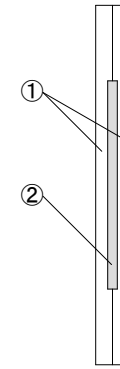

断面図  
【 a-a' 】

2.2

仕様

型番	定格電圧	巾	消費電力	重量
GH-152	単相200V	W150	50W/m	0.65Kg/m

③	リード線	VCT 1.25sq×2C φ9.6 長さ2m
②	発熱体	
①	ブチルシート	
番号	名称	材質・備考