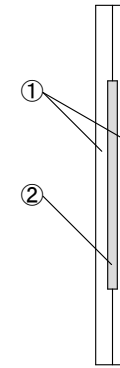

断面図
【 a-a' 】

2.2

仕様

型番	定格電圧	巾	消費電力	重量
CH-112	1φ 200V	W110	35W/m	0.55Kg/m

③	リード線	VCT-2C×2m(灰色) 10.0m以下	1.25sq	φ9.6
②	発熱体			
①	ブチルシート			
番号	名称	材質・備考		