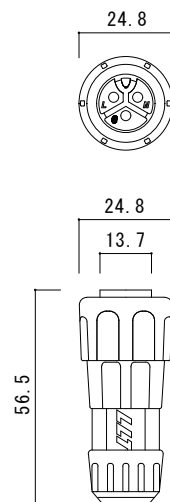

リード線取出口部

拡大断面図

⑤詳細図

⑥詳細図

仕様

型番	定格電圧	寸法	消費電力	重量
AEH-S30150B	単相200V	W300×L1500×t17	135W	7.7Kg

番号	名称	材質・備考
⑥	ジョイントコネクタ	ナイロン
⑤	ジョイントプラグ	ナイロン
④	リード線	2PNCT 1.25sq-2C φ9.8
③	均熱板	t=0.35
②	発熱体	
①	弾性カラーゴムチップ	ゴム 表面色:グレーミックス