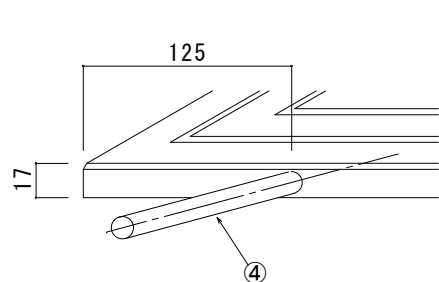

リード線取出口部

拡大断面図

⑤詳細図

⑥詳細図

仕様

型番	定格電圧	寸法	消費電力	重量
AEH-S30150B	単相200V	W300×L1500×t17	135W	7.7Kg

番号	名称	材質・備考
⑥	ジョイントコネクタ	ナイロン
⑤	ジョイントプラグ	ナイロン
④	リード線	2PNCT 1.25sq-2C φ9.8
③	均熱板	t=0.35
②	発熱体	
①	弾性カラーゴムチップ	ゴム 表面色:グレーミックス