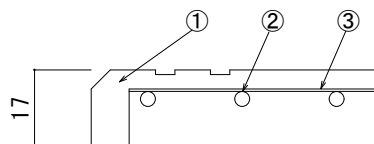

リード線取出口部

拡大断面図

⑤詳細図

⑥詳細図

仕様

型番	定格電圧	寸法	消費電力	重量
AEH-S30150B	単相200V	W300×L1500×t17	135W	7.7Kg

番号	名称	材質・備考
⑥	ジョイントコネクタ	ナイロン
⑤	ジョイントプラグ	ナイロン
④	リード線	2PNCT 1.25sq-2C φ9.8
③	均熱板	t=0.35
②	発熱体	
①	弾性カラーゴムチップ	ゴム 表面色:グレーミックス