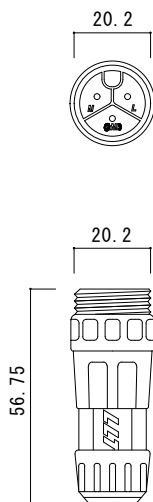

リード線取出口部

拡大断面図

⑤詳細図

⑥詳細図

仕様

型番	定格電圧	寸法	消費電力	重量
AEH-S30150B	単相200V	W300×L1500×t17	135W	7.7Kg

番号	名称	材質・備考
⑥	ジョイントコネクタ	ナイロン
⑤	ジョイントプラグ	ナイロン
④	リード線	2PNCT 1.25sq-2C φ9.8
③	均熱板	t=0.35
②	発熱体	
①	弾性カラーゴムチップ	ゴム 表面色:グレーミックス