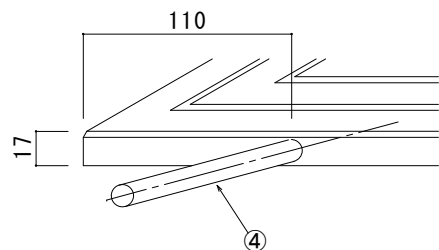

リード線取出し口部

拡大断面図

⑤ 詳細図

⑥ 詳細図

仕様

型番	定格電圧	寸法	消費電力	重量
AEH-S2785	AC100V	W270×L850×t17	70W	3.9Kg

番号	名称	材質・備考
⑥	ジョイントコネクタ	ナイロン
⑤	ジョイントプラグ	ナイロン
④	リード線	2PNC1 1.25sq-2C φ9.8
③	均熱板	t=0.35
②	発熱体	
①	弾性カラーゴムチップ	ゴム 表面色:グレーミックス