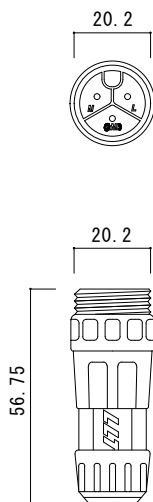

リード線取出し口部

拡大断面図

⑤ 詳細図

⑥ 詳細図

仕様

型番	定格電圧	寸法	消費電力	重量
AEH-S2785	AC100V	W270×L850×t17	70W	3.9Kg

番号	名称	材質・備考
⑥	ジョイントコネクタ	ナイロン
⑤	ジョイントプラグ	ナイロン
④	リード線	2PNC1 1.25sq-2C φ9.8
③	均熱板	t=0.35
②	発熱体	
①	弾性カラーゴムチップ	ゴム 表面色:グレーミックス