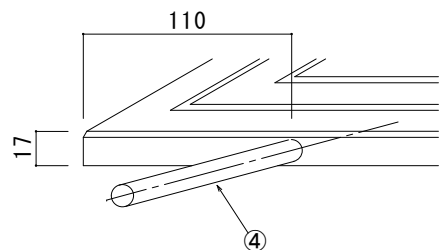

リード線取出し口部

拡大断面図

⑤ 詳細図

⑥ 詳細図

仕様

型番	定格電圧	寸法	消費電力	重量
AEH-S2785	AC100V	W270×L850×t17	70W	3.9Kg

番号	名称	材質・備考
⑥	ジョイントコネクタ	ナイロン
⑤	ジョイントプラグ	ナイロン
④	リード線	2PNCT 1.25sq-2C φ9.8
③	均熱板	t=0.35
②	発熱体	
①	弾性カラーゴムチップ	ゴム 表面色:グレーミックス