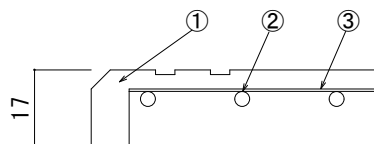

リード線取出し口部

拡大断面図

⑤ 詳細図

⑥ 詳細図

仕様

型番	定格電圧	寸法	消費電力	重量
AEH-S2785	AC100V	W270×L850×t17	70W	3.9Kg

番号	名称	材質・備考
⑥	ジョイントコネクタ	ナイロン
⑤	ジョイントプラグ	ナイロン
④	リード線	2PNCT 1.25sq-2C φ9.8
③	均熱板	t=0.35
②	発熱体	
①	弾性カラーゴムチップ	ゴム 表面色:グレーミックス