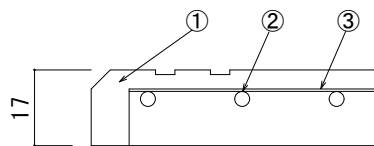

リード線取出し口部

拡大断面図

⑤ 詳細図

⑥ 詳細図

仕様

型番	定格電圧	寸法	消費電力	重量
AEH-S2785	AC100V	W270×L850×t17	70W	3.9Kg

番号	名称	材質・備考
⑥	ジョイントコネクタ	ナイロン
⑤	ジョイントプラグ	ナイロン
④	リード線	2PNC1 1.25sq-2C φ9.8
③	均熱板	t=0.35
②	発熱体	
①	弾性カラーゴムチップ	ゴム 表面色:グレーミックス