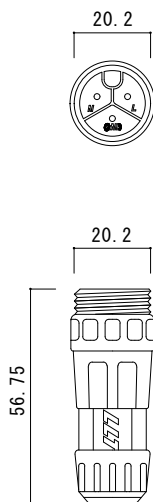

リード線取出し口部

拡大断面図

⑤ 詳細図

⑥ 詳細図

仕様

型番	定格電圧	寸法	消費電力	重量
AEH-S2785	AC100V	W270×L850×t17	70W	3.9Kg

番号	名称	材質・備考
⑥	ジョイントコネクタ	ナイロン
⑤	ジョイントプラグ	ナイロン
④	リード線	2PNCT 1.25sq-2C φ9.8
③	均熱板	t=0.35
②	発熱体	
①	弾性カラーゴムチップ	ゴム 表面色:グレーミックス