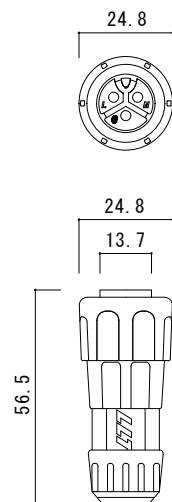

リード線取出し口部

拡大断面図

⑤ 詳細図

⑥ 詳細図

仕様

型番	定格電圧	寸法	消費電力	重量
AEH-S2785	AC100V	W270×L850×t17	70W	3.9Kg

番号	名称	材質・備考
⑥	ジョイントコネクタ	ナイロン
⑤	ジョイントプラグ	ナイロン
④	リード線	2PNCT 1.25sq-2C φ9.8
③	均熱板	t=0.35
②	発熱体	
①	弾性カラーゴムチップ	ゴム 表面色:グレーミックス