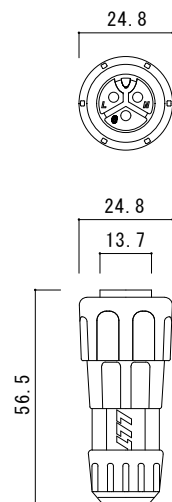

リード線取出し口部

拡大断面図

⑤ 詳細図

⑥ 詳細図

仕様

型番	定格電圧	寸法	消費電力	重量
AEH-S2785	AC100V	W270×L850×t17	70W	3.9Kg

番号	名称	材質・備考
⑥	ジョイントコネクタ	ナイロン
⑤	ジョイントプラグ	ナイロン
④	リード線	2PNC1 1.25sq-2C φ9.8
③	均熱板	t=0.35
②	発熱体	
①	弾性カラーゴムチップ	ゴム 表面色:グレーミックス