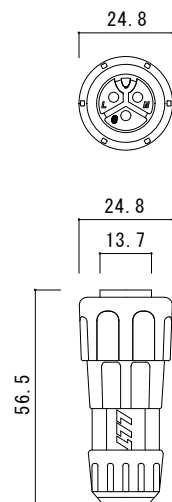

リード線取出し口部

拡大断面図

⑤ 詳細図

⑥ 詳細図

仕 様

型 番	定格電圧	寸 法	消費電力	重 量
AEH-E30150	AC100V	W300×L1500×t17	135W	7.7Kg

⑧	丸形ゴムプラグ	型番MP2518
⑦	付属電源ケーブル	2PNCT 1.25sq-2C φ9.8
⑥	ジョイントコネクタ	ナイロン
⑤	ジョイントプラグ	ナイロン
④	リード線	2PNCT 1.25sq-2C φ9.8
③	均熱板	t=0.35
②	発熱体	
①	弾性カラーゴムチップ	ゴム 表面色:グレーミックス
番号	名 称	材 質 ・ 備 考