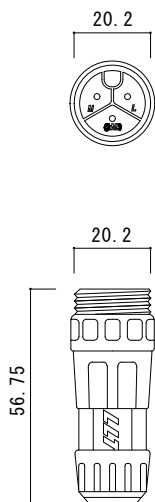

リード線取出し口部

拡大断面図

⑤ 詳細図

⑥ 詳細図

仕 様

型 番	定格電圧	寸 法	消費電力	重 量
AEH-E30150	AC100V	W300×L1500×t17	135W	7.7Kg

⑧	丸形ゴムプラグ	型番MP2518
⑦	付属電源ケーブル	2PNCT 1.25sq-2C φ9.8
⑥	ジョイントコネクタ	ナイロン
⑤	ジョイントプラグ	ナイロン
④	リード線	2PNCT 1.25sq-2C φ9.8
③	均熱板	t=0.35
②	発熱体	
①	弾性カラーゴムチップ	ゴム 表面色:グレーミックス
番号	名 称	材 質 ・ 備 考