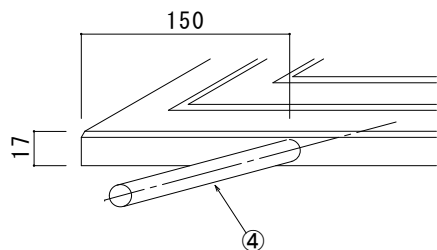

リード線取出口部

拡大断面図

⑤ 詳細図

⑥ 詳細図

仕様

型番	定格電圧	寸法	消費電力	重量
AEH-E30150	AC100V	W300×L1500×t17	135W	7.7Kg

⑧	丸形ゴムプラグ	型番MP2518
⑦	付属電源ケーブル	2PNCT 1.25sq-2C φ9.8
⑥	ジョイントコネクタ	ナイロン
⑤	ジョイントプラグ	ナイロン
④	リード線	2PNCT 1.25sq-2C φ9.8
③	均熱板	t=0.35
②	発熱体	
①	弾性カラーゴムチップ	ゴム 表面色:グレーミックス
番号	名称	材質・備考