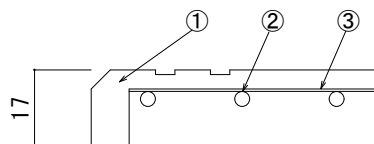

リード線取出口部

拡大断面図

⑤ 詳細図

⑥ 詳細図

仕様

型番	定格電圧	寸法	消費電力	重量
AEH-E30150	AC100V	W300×L1500×t17	135W	7.7Kg

⑧	丸形ゴムプラグ	型番MP2518
⑦	付属電源ケーブル	2PNCT 1.25sq-2C φ9.8
⑥	ジョイントコネクタ	ナイロン
⑤	ジョイントプラグ	ナイロン
④	リード線	2PNCT 1.25sq-2C φ9.8
③	均熱板	t=0.35
②	発熱体	
①	弾性カラーゴムチップ	ゴム 表面色:グレーミックス
番号	名称	材質・備考