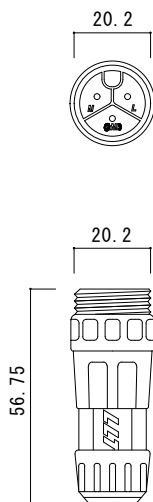

リード線取出口部

拡大断面図

⑤ 詳細図

⑥ 詳細図

仕様

型番	定格電圧	寸法	消費電力	重量
AEH-E30150	AC100V	W300×L1500×t17	135W	7.7Kg

⑧	丸形ゴムプラグ	型番MP2518
⑦	付属電源ケーブル	2PNCT 1.25sq-2C φ9.8
⑥	ジョイントコネクタ	ナイロン
⑤	ジョイントプラグ	ナイロン
④	リード線	2PNCT 1.25sq-2C φ9.8
③	均熱板	t=0.35
②	発熱体	
①	弾性カラーゴムチップ	ゴム 表面色:グレーミックス
番号	名称	材質・備考