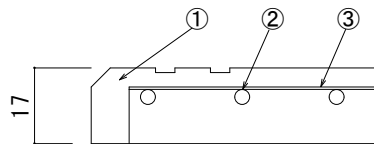

リード線取出し口部

拡大断面図

⑤ 詳細図

⑥ 詳細図

仕 様

型 番	定格電圧	寸 法	消費電力	重 量
AEH-E30150	AC100V	W300×L1500×t17	135W	7.7Kg

⑧	丸形ゴムプラグ	型番MP2518
⑦	付属電源ケーブル	2PNCT 1.25sq-2C φ9.8
⑥	ジョイントコネクタ	ナイロン
⑤	ジョイントプラグ	ナイロン
④	リード線	2PNCT 1.25sq-2C φ9.8
③	均熱板	t=0.35
②	発熱体	
①	弾性カラーゴムチップ	ゴム 表面色:グレーミックス
番号	名 称	材 質 ・ 備 考