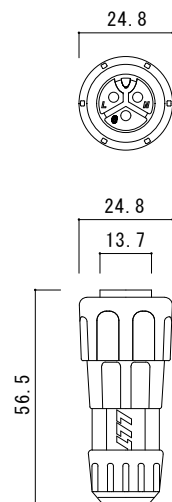

リード線取出口部

拡大断面図

⑤ 詳細図

⑥ 詳細図

仕様

型番	定格電圧	寸法	消費電力	重量
AEH-E30150	AC100V	W300×L1500×t17	135W	7.7Kg

⑧	丸形ゴムプラグ	型番MP2518
⑦	付属電源ケーブル	2PNCT 1.25sq-2C φ9.8
⑥	ジョイントコネクタ	ナイロン
⑤	ジョイントプラグ	ナイロン
④	リード線	2PNCT 1.25sq-2C φ9.8
③	均熱板	t=0.35
②	発熱体	
①	弾性カラーゴムチップ	ゴム 表面色:グレーミックス
番号	名称	材質・備考