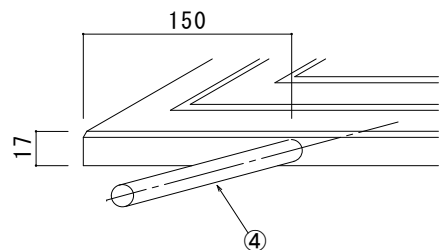

リード線取出し口部

拡大断面図

⑤ 詳細図

⑥ 詳細図

仕 様

型 番	定格電圧	寸 法	消費電力	重 量
AEH-E30150	AC100V	W300×L1500×t17	135W	7.7Kg

⑧	丸形ゴムプラグ	型番MP2518
⑦	付属電源ケーブル	2PNCT 1.25sq-2C φ9.8
⑥	ジョイントコネクタ	ナイロン
⑤	ジョイントプラグ	ナイロン
④	リード線	2PNCT 1.25sq-2C φ9.8
③	均熱板	t=0.35
②	発熱体	
①	弾性カラーゴムチップ	ゴム 表面色:グレーミックス
番号	名 称	材 質 ・ 備 考