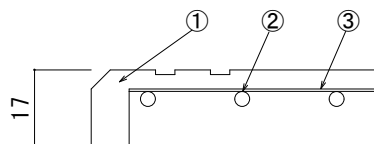

リード線取出し口部

拡大断面図

⑤ 詳細図

⑥ 詳細図

仕様

型番	定格電圧	寸法	消費電力	重量
AEH-E2785B	1φ 200V	W270×L850×t17	70W	3.9Kg

番号	名称	材質・備考
⑦	付属電源ケーブル	2PNCT 1.25sq-2C φ9.8
⑥	ジョイントコネクタ	ナイロン
⑤	ジョイントプラグ	ナイロン
④	リード線	2PNCT 1.25sq-2C φ9.8
③	均熱板	t=0.35
②	発熱体	
①	弾性カラーゴムチップ	ゴム 表面色:グレーミックス