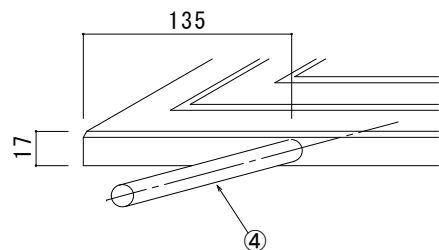

リード線取出し口部

拡大断面図

⑤ 詳細図

⑥ 詳細図

仕様

型番	定格電圧	寸法	消費電力	重量
AEH-E2785B	1φ 200V	W270×L850×t17	70W	3.9Kg

番号	名称	材質・備考
⑦	付属電源ケーブル	2PNCT 1.25sq-2C φ9.8
⑥	ジョイントコネクタ	ナイロン
⑤	ジョイントプラグ	ナイロン
④	リード線	2PNCT 1.25sq-2C φ9.8
③	均熱板	t=0.35
②	発熱体	
①	弾性カラーゴムチップ	ゴム 表面色:グレーミックス