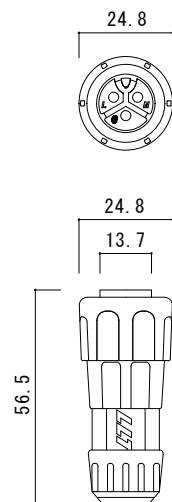

リード線取出し口部

拡大断面図

⑤ 詳細図

⑥ 詳細図

仕様

型番	定格電圧	寸法	消費電力	重量
AEH-E2785B	1φ 200V	W270×L850×t17	70W	3.9Kg

番号	名称	材質・備考
⑦	付属電源ケーブル	2PNCT 1.25sq-2C φ9.8
⑥	ジョイントコネクタ	ナイロン
⑤	ジョイントプラグ	ナイロン
④	リード線	2PNCT 1.25sq-2C φ9.8
③	均熱板	t=0.35
②	発熱体	
①	弾性カラーゴムチップ	ゴム 表面色:グレーミックス