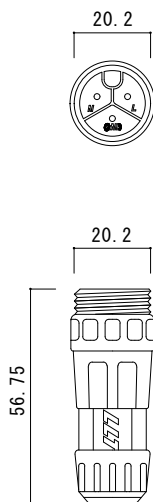

リード線取出し口部

拡大断面図

⑤ 詳細図

⑥ 詳細図

仕様

型番	定格電圧	寸法	消費電力	重量
AEH-E2785B	1φ 200V	W270×L850×t17	70W	3.9Kg

番号	名称	材質・備考
⑦	付属電源ケーブル	2PNCT 1.25sq-2C φ9.8
⑥	ジョイントコネクタ	ナイロン
⑤	ジョイントプラグ	ナイロン
④	リード線	2PNCT 1.25sq-2C φ9.8
③	均熱板	t=0.35
②	発熱体	
①	弾性カラーゴムチップ	ゴム 表面色:グレーミックス