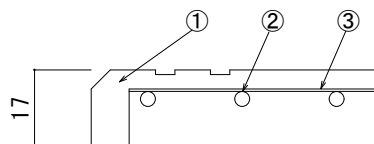

リード線取出し口部

拡大断面図

⑤ 詳細図

⑥ 詳細図

仕様

型番	定格電圧	寸法	消費電力	重量
AEH-E2785	AC100V	W270×L850×t17	70W	3.9Kg

番号	名称	材質・備考
⑧	丸形ゴムプラグ	型番MP2518
⑦	付属電源ケーブル	2PNCT 1.25sq-2C φ9.8
⑥	ジョイントコネクタ	ナイロン
⑤	ジョイントプラグ	ナイロン
④	リード線	2PNCT 1.25sq-2C φ9.8
③	均熱板	t=0.35
②	発熱体	
①	弾性カラーゴムチップ	ゴム 表面色:グレーミックス