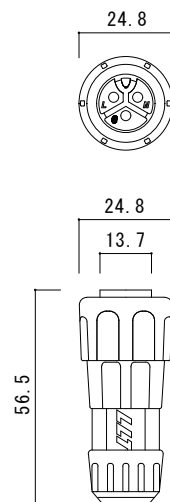

リード線取出し口部

拡大断面図

⑤ 詳細図

⑥ 詳細図

仕様

型番	定格電圧	寸法	消費電力	重量
AEH-E2785	AC100V	W270×L850×t17	70W	3.9Kg

番号	名称	材質・備考
⑧	丸形ゴムプラグ	型番MP2518
⑦	付属電源ケーブル	2PNCT 1.25sq-2C φ9.8
⑥	ジョイントコネクタ	ナイロン
⑤	ジョイントプラグ	ナイロン
④	リード線	2PNCT 1.25sq-2C φ9.8
③	均熱板	t=0.35
②	発熱体	
①	弾性カラーゴムチップ	ゴム 表面色:グレーミックス