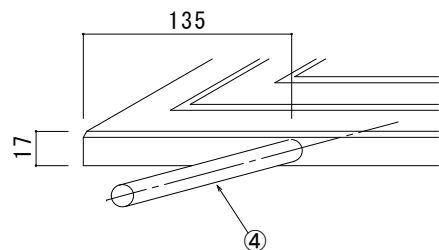

リード線取出し口部

拡大断面図

⑤詳細図

⑥詳細図

仕 様

型 番	定格電圧	寸 法	消費電力	重 量
AEH-E2785	AC100V	W270×L850×t17	70W	3.9Kg

⑧	丸形ゴムプラグ	型番MP2518
⑦	付属電源ケーブル	2PNCT 1.25sq-2C φ9.8
⑥	ジョイントコネクタ	ナイロン
⑤	ジョイントプラグ	ナイロン
④	リード線	2PNCT 1.25sq-2C φ9.8
③	均熱板	t=0.35
②	発熱体	
①	弾性カラーゴムチップ	ゴム 表面色:グレーミックス
番号	名 称	材 質 ・ 備 考