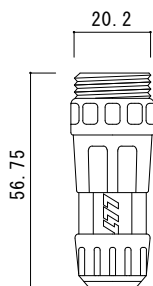

リード線取出し口部

拡大断面図

⑤詳細図

⑥詳細図

仕 様

型 番	定格電圧	寸 法	消費電力	重 量
AEH-E2785	AC100V	W270×L850×t17	70W	3.9Kg

⑧	丸形ゴムプラグ	型番MP2518
⑦	付属電源ケーブル	2PNCT 1.25sq-2C φ9.8
⑥	ジョイントコネクタ	ナイロン
⑤	ジョイントプラグ	ナイロン
④	リード線	2PNCT 1.25sq-2C φ9.8
③	均熱板	t=0.35
②	発熱体	
①	弾性カラーゴムチップ	ゴム 表面色:グレーミックス
番号	名 称	材 質 ・ 備 考