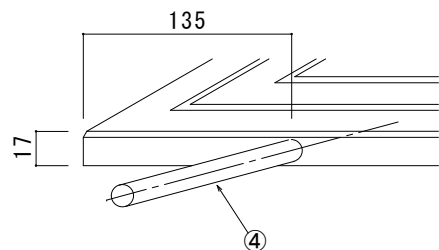

リード線取出し口部

拡大断面図

⑤ 詳細図

⑥ 詳細図

仕様

型番	定格電圧	寸法	消費電力	重量
AEH-E2785	AC100V	W270×L850×t17	70W	3.9Kg

番号	名称	材質・備考
⑧	丸形ゴムプラグ	型番MP2518
⑦	付属電源ケーブル	2PNCT 1.25sq-2C φ9.8
⑥	ジョイントコネクタ	ナイロン
⑤	ジョイントプラグ	ナイロン
④	リード線	2PNCT 1.25sq-2C φ9.8
③	均熱板	t=0.35
②	発熱体	
①	弾性カラーゴムチップ	ゴム 表面色:グレーミックス