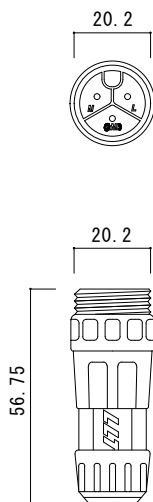

リード線取出し口部

拡大断面図

⑤ 詳細図

⑥ 詳細図

仕様

型番	定格電圧	寸法	消費電力	重量
AEH-E2785	AC100V	W270×L850×t17	70W	3.9Kg

番号	名称	材質・備考
⑧	丸形ゴムプラグ	型番MP2518
⑦	付属電源ケーブル	2PNCT 1.25sq-2C φ9.8
⑥	ジョイントコネクタ	ナイロン
⑤	ジョイントプラグ	ナイロン
④	リード線	2PNCT 1.25sq-2C φ9.8
③	均熱板	t=0.35
②	発熱体	
①	弾性カラーゴムチップ	ゴム 表面色:グレーミックス