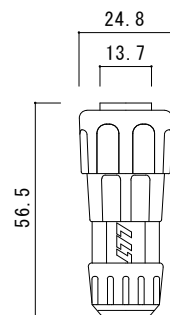

リード線取出し口部

拡大断面図

⑤詳細図

⑥詳細図

仕 様

型 番	定格電圧	寸 法	消費電力	重 量
AEH-E2785	AC100V	W270×L850×t17	70W	3.9Kg

⑧	丸形ゴムプラグ	型番MP2518
⑦	付属電源ケーブル	2PNCT 1.25sq-2C φ9.8
⑥	ジョイントコネクタ	ナイロン
⑤	ジョイントプラグ	ナイロン
④	リード線	2PNCT 1.25sq-2C φ9.8
③	均熱板	t=0.35
②	発熱体	
①	弾性カラーゴムチップ	ゴム 表面色:グレーミックス
番号	名 称	材 質 ・ 備 考