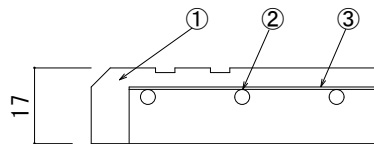

リード線取出し口部

拡大断面図

⑤詳細図

⑥詳細図

仕 様

型 番	定格電圧	寸 法	消費電力	重 量
AEH-E2785	AC100V	W270×L850×t17	70W	3.9Kg

⑧	丸形ゴムプラグ	型番MP2518
⑦	付属電源ケーブル	2PNCT 1.25sq-2C φ9.8
⑥	ジョイントコネクタ	ナイロン
⑤	ジョイントプラグ	ナイロン
④	リード線	2PNCT 1.25sq-2C φ9.8
③	均熱板	t=0.35
②	発熱体	
①	弾性カラーゴムチップ	ゴム 表面色:グレーミックス
番号	名 称	材 質 ・ 備 考