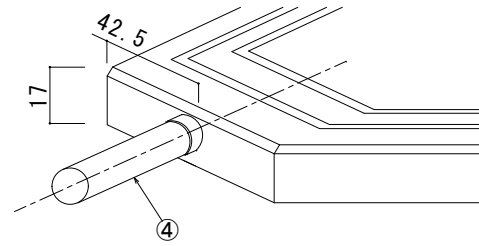

リード線取出し口部

拡大断面図

⑤詳細図

⑥詳細図

仕様

型番	定格電圧	寸法	消費電力	重量
AEH-S60100B	1φ200V	W600×L1000×t17	180W	10.0Kg
AEH-S60150B		W600×L1500×t17	270W	15.0Kg
AEH-S60200B		W600×L2000×t17	360W	20.0Kg

番号	名称	材質・備考
⑥	ジョイントコネクタ	ナイロン
⑤	ジョイントプラグ	ナイロン
④	リード線	2PNCT 1.25sq-2C φ9.8
③	均熱板	t=0.35
②	発熱体	
①	弾性カラーゴムチップ	ゴム 表面色:グレーミックス