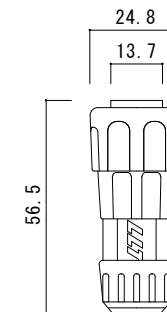

リード線取出し口部

拡大断面図

⑤詳細図

⑥詳細図

仕様

型番	定格電圧	寸法	消費電力	重量
AEH-S60100B	1φ200V	W600×L1000×t17	180W	10.2Kg
AEH-S60150B		W600×L1500×t17	270W	15.3Kg
AEH-S60200B		W600×L2000×t17	360W	20.4Kg

⑥	ジョイントコネクタ	ナイロン
⑤	ジョイントプラグ	ナイロン
④	リード線	2PNCT 1.25sq-2C φ9.8
③	均熱板	t=0.35
②	発熱体	
①	弾性カラーゴムチップ	ゴム 表面色:グレーミックス
番号	名称	材質・備考