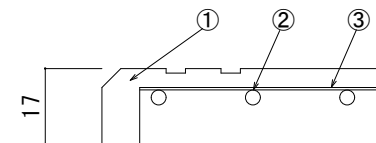

リード線取出し口部

拡大断面図

⑤詳細図

⑥詳細図

仕様

型番	定格電圧	寸法	消費電力	重量
AEH-S60100B	1φ200V	W600×L1000×t17	180W	10.2Kg
AEH-S60150B		W600×L1500×t17	270W	15.3Kg
AEH-S60200B		W600×L2000×t17	360W	20.4Kg

⑥	ジョイントコネクタ	ナイロン
⑤	ジョイントプラグ	ナイロン
④	リード線	2PNCT 1.25sq-2C φ9.8
③	均熱板	t=0.35
②	発熱体	
①	弾性カラーゴムチップ	ゴム 表面色:グレーミックス
番号	名称	材質・備考