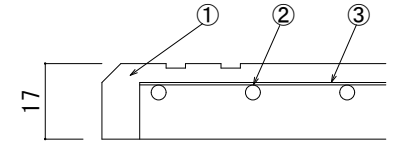

リード線取出し口部

拡大断面図

⑤詳細図

⑥詳細図

仕様

型番	定格電圧	寸法	消費電力	重量
AEH-S60100B	1φ200V	W600×L1000×t17	180W	10.0Kg
AEH-S60150B		W600×L1500×t17	270W	15.0Kg
AEH-S60200B		W600×L2000×t17	360W	20.0Kg

番号	名称	材質・備考
⑥	ジョイントコネクタ	ナイロン
⑤	ジョイントプラグ	ナイロン
④	リード線	2PNCT 1.25sq-2C φ9.8
③	均熱板	t=0.35
②	発熱体	
①	弾性カラーゴムチップ	ゴム 表面色:グレーミックス