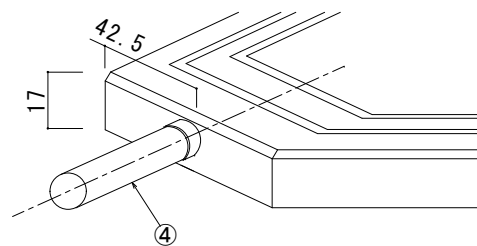

リード線取出し口部

拡大断面図

⑤詳細図

⑥詳細図

仕様

型番	定格電圧	寸法	消費電力	重量
AEH-S60100B	1φ200V	W600×L1000×t17	180W	10.2Kg
AEH-S60150B		W600×L1500×t17	270W	15.3Kg
AEH-S60200B		W600×L2000×t17	360W	20.4Kg

⑥	ジョイントコネクタ	ナイロン
⑤	ジョイントプラグ	ナイロン
④	リード線	2PNCT 1.25sq-2C φ9.8
③	均熱板	t=0.35
②	発熱体	
①	弾性カラーゴムチップ	ゴム 表面色:グレーミックス
番号	名称	材質・備考