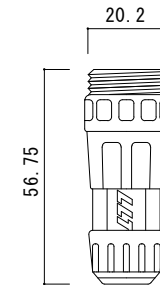

リード線取出し口部

拡大断面図

⑤詳細図

⑥詳細図

仕様

型番	定格電圧	寸法	消費電力	重量
AEH-S60100B	1φ200V	W600×L1000×t17	180W	10.0Kg
AEH-S60150B		W600×L1500×t17	270W	15.0Kg
AEH-S60200B		W600×L2000×t17	360W	20.0Kg

番号	名称	材質・備考
⑥	ジョイントコネクタ	ナイロン
⑤	ジョイントプラグ	ナイロン
④	リード線	2PNCT 1.25sq-2C φ9.8
③	均熱板	t=0.35
②	発熱体	
①	弾性カラーゴムチップ	ゴム 表面色:グレーミックス