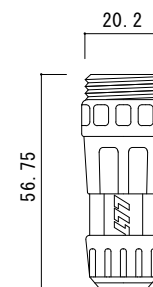

リード線取出し口部

拡大断面図

⑤詳細図

⑥詳細図

仕様

型番	定格電圧	寸法	消費電力	重量
AEH-S60100B	1φ200V	W600×L1000×t17	180W	10.2Kg
AEH-S60150B		W600×L1500×t17	270W	15.3Kg
AEH-S60200B		W600×L2000×t17	360W	20.4Kg

⑥	ジョイントコネクタ	ナイロン
⑤	ジョイントプラグ	ナイロン
④	リード線	2PNCT 1.25sq-2C φ9.8
③	均熱板	t=0.35
②	発熱体	
①	弾性カラーゴムチップ	ゴム 表面色:グレーミックス
番号	名称	材質・備考