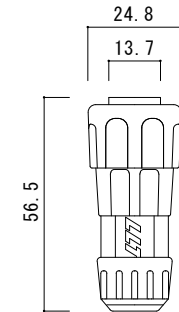

リード線取出し口部

拡大断面図

⑤詳細図

⑥詳細図

仕様

型番	定格電圧	寸法	消費電力	重量
AEH-S60100B	1φ200V	W600×L1000×t17	180W	10.0Kg
AEH-S60150B		W600×L1500×t17	270W	15.0Kg
AEH-S60200B		W600×L2000×t17	360W	20.0Kg

番号	名称	材質・備考
⑥	ジョイントコネクタ	ナイロン
⑤	ジョイントプラグ	ナイロン
④	リード線	2PNCT 1.25sq-2C φ9.8
③	均熱板	t=0.35
②	発熱体	
①	弾性カラーゴムチップ	ゴム 表面色:グレーミックス