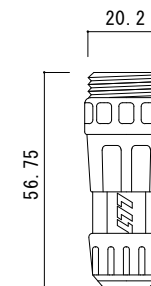

リード線取出し口部

拡大断面図

⑤詳細図

⑥詳細図

仕様

型番	定格電圧	寸法	消費電力	重量
AEH-S60100B	1φ 200V	W600×L1000×t17	180W	10.2Kg
AEH-S60150B		W600×L1500×t17	270W	15.3Kg
AEH-S60200B		W600×L2000×t17	360W	20.4Kg

番号	名称	材質・備考
⑥	ジョイントコネクタ	ナイロン
⑤	ジョイントプラグ	ナイロン
④	リード線	2PNCT 1.25sq-2C φ9.8
③	均熱板	t=0.35
②	発熱体	
①	弾性カラーゴムチップ	ゴム 表面色:グレーミックス