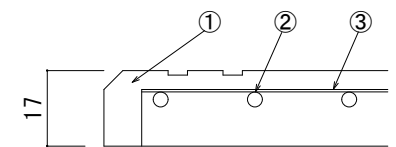

リード線取出し口部

拡大断面図

⑤詳細図

⑥詳細図

仕様

型番	定格電圧	寸法	消費電力	重量
AEH-S60100B	1φ 200V	W600×L1000×t17	180W	10.2Kg
AEH-S60150B		W600×L1500×t17	270W	15.3Kg
AEH-S60200B		W600×L2000×t17	360W	20.4Kg

番号	名称	材質・備考
⑥	ジョイントコネクタ	ナイロン
⑤	ジョイントプラグ	ナイロン
④	リード線	2PNCT 1.25sq-2C φ9.8
③	均熱板	t=0.35
②	発熱体	
①	弾性カラーゴムチップ	ゴム 表面色:グレーミックス