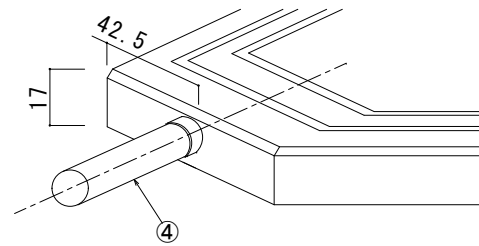

リード線取出し口部

拡大断面図

⑤詳細図

⑥詳細図

仕様

型番	定格電圧	寸法	消費電力	重量
AEH-S60100B	1φ 200V	W600×L1000×t17	180W	10.2Kg
AEH-S60150B		W600×L1500×t17	270W	15.3Kg
AEH-S60200B		W600×L2000×t17	360W	20.4Kg

番号	名称	材質・備考
⑥	ジョイントコネクタ	ナイロン
⑤	ジョイントプラグ	ナイロン
④	リード線	2PNCT 1.25sq-2C φ9.8
③	均熱板	t=0.35
②	発熱体	
①	弾性カラーゴムチップ	ゴム 表面色:グレーミックス