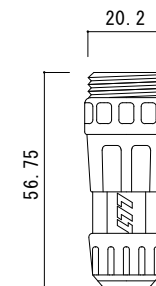

リード線取出し口部

拡大断面図

⑤詳細図

⑥詳細図

仕様

型番	定格電圧	寸法	消費電力	重量
AEH-S60100B	1φ 200V	W600×L1000×t17	180W	10.0Kg
AEH-S60150B		W600×L1500×t17	270W	15.0Kg
AEH-S60200B		W600×L2000×t17	360W	20.0Kg

⑥	ジョイントコネクタ	ナイロン
⑤	ジョイントプラグ	ナイロン
④	リード線	2PNCT 1.25sq-2C φ9.8
③	均熱板	t=0.35
②	発熱体	
①	弾性カラーゴムチップ	ゴム 表面色:グレーミックス
番号	名称	材質・備考