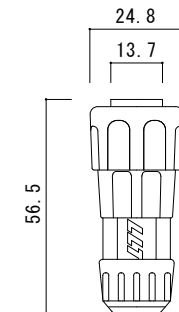

リード線取出し口部

拡大断面図

⑤詳細図

⑥詳細図

仕様

型番	定格電圧	寸法	消費電力	重量
AEH-S60100B	1φ 200V	W600×L1000×t17	180W	10.0Kg
AEH-S60150B		W600×L1500×t17	270W	15.0Kg
AEH-S60200B		W600×L2000×t17	360W	20.0Kg

⑥	ジョイントコネクタ	ナイロン
⑤	ジョイントプラグ	ナイロン
④	リード線	2PNCT 1.25sq-2C φ9.8
③	均熱板	t=0.35
②	発熱体	
①	弾性カラーゴムチップ	ゴム 表面色:グレーミックス
番号	名称	材質・備考