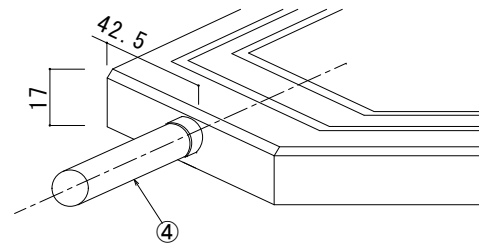

リード線取出し口部

拡大断面図

⑤詳細図

⑥詳細図

仕様

型番	定格電圧	寸法	消費電力	重量
AEH-S60100B	1φ 200V	W600×L1000×t17	180W	10.0Kg
AEH-S60150B		W600×L1500×t17	270W	15.0Kg
AEH-S60200B		W600×L2000×t17	360W	20.0Kg

⑥	ジョイントコネクタ	ナイロン
⑤	ジョイントプラグ	ナイロン
④	リード線	2PNCT 1.25sq-2C φ9.8
③	均熱板	t=0.35
②	発熱体	
①	弾性カラーゴムチップ	ゴム 表面色:グレーミックス
番号	名称	材質・備考