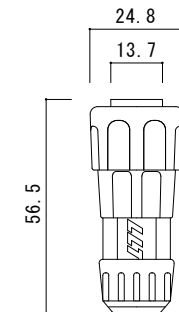

リード線取出し口部

拡大断面図

⑤詳細図

⑥詳細図

仕様

型番	定格電圧	寸法	消費電力	重量
AEH-S60100B	1φ 200V	W600×L1000×t17	180W	10.2Kg
AEH-S60150B		W600×L1500×t17	270W	15.3Kg
AEH-S60200B		W600×L2000×t17	360W	20.4Kg

番号	名称	材質・備考
⑥	ジョイントコネクタ	ナイロン
⑤	ジョイントプラグ	ナイロン
④	リード線	2PNCT 1.25sq-2C φ9.8
③	均熱板	t=0.35
②	発熱体	
①	弾性カラーゴムチップ	ゴム 表面色:グレーミックス