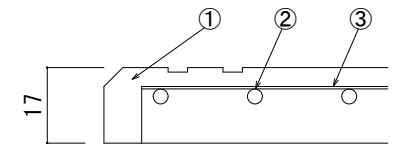

リード線取出し口部

拡大断面図

⑤詳細図

⑥詳細図

仕様

型番	定格電圧	寸法	消費電力	重量
AEH-S60100B	1φ 200V	W600×L1000×t17	180W	10.0Kg
AEH-S60150B		W600×L1500×t17	270W	15.0Kg
AEH-S60200B		W600×L2000×t17	360W	20.0Kg

⑥	ジョイントコネクタ	ナイロン
⑤	ジョイントプラグ	ナイロン
④	リード線	2PNCT 1.25sq-2C φ9.8
③	均熱板	t=0.35
②	発熱体	
①	弾性カラーゴムチップ	ゴム 表面色:グレーミックス
番号	名称	材質・備考