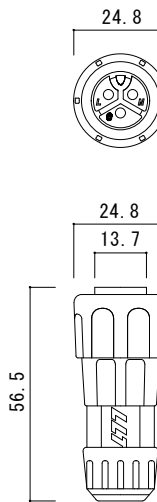

⑤ 詳細図

⑥ 詳細図

品 番	AEH-S1	AEH-S2
定格電圧	AC100V	1φ 200V
定格電流	10A	10A

⑦	サーモスタットカバー	合成樹脂
⑥	ジョイントコネクタ	ナイロン
⑤	ジョイントプラグ	ナイロン
④	通電ランプ(緑色)	縦型LED SLI-343M8C3F
③	電源ランプ(赤色)	縦型LED SLI-343V8RC3F
②	サーモスタット	5℃ ON 12℃ OFF (±4℃)
①	リード線	2PNCT 1.25sq-2C φ9.8
番号	名 称	材 質 ・ 備 考