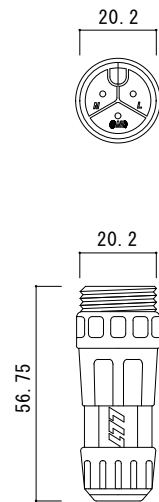

⑤ 詳細図

⑥ 詳細図

品 番	AEH-S1	AEH-S2
定格電圧	AC100V	1φ 200V
定格電流	10A	10A

⑦	サーモスタットカバー	合成樹脂
⑥	ジョイントコネクタ	ナイロン
⑤	ジョイントプラグ	ナイロン
④	通電ランプ(緑色)	縦型LED SLI-343M8C3F
③	電源ランプ(赤色)	縦型LED SLI-343V8RC3F
②	サーモスタット	5℃ ON 12℃ OFF (±4℃)
①	リード線	2PNCT 1.25sq-2C φ9.8
番号	名 称	材 質 ・ 備 考