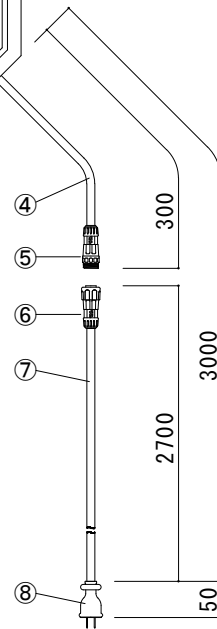

リード線取出し口部

拡大断面図

⑤詳細図

⑥詳細図

仕様

型番	定格電圧	寸法	消費電力	重量
AEH-E85100	AC100V	W850×L1000×t17	260W	14.5Kg
AEH-E85150		W850×L1500×t17	390W	21.5Kg
AEH-E85200		W850×L2000×t17	520W	28.5Kg

⑧	丸形ゴムプラグ	型番MP2518
⑦	付属電源ケーブル	2PNCT 1.25sq-2C φ9.8
⑥	ジョイントコネクタ	ナイロン
⑤	ジョイントプラグ	ナイロン
④	リード線	2PNCT 1.25sq-2C φ9.8
③	均熱板	t=0.35
②	発熱体	
①	弾性カラーゴムチップ	ゴム 表面色:グレーミックス
番号	名称	材質・備考