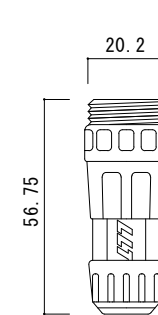

リード線取出し口部

拡大断面図

⑤詳細図

⑥詳細図

仕様

型番	定格電圧	寸法	消費電力	重量
AEH-E85100	AC100V	W850×L1000×t17	260W	14.5Kg
AEH-E85150		W850×L1500×t17	390W	21.5Kg
AEH-E85200		W850×L2000×t17	520W	28.5Kg

⑧	丸形ゴムプラグ	型番MP2518
⑦	付属電源ケーブル	2PNCT 1.25sq-2C φ9.8
⑥	ジョイントコネクタ	ナイロン
⑤	ジョイントプラグ	ナイロン
④	リード線	2PNCT 1.25sq-2C φ9.8
③	均熱板	t=0.35
②	発熱体	
①	弾性カラーゴムチップ	ゴム 表面色:グレーミックス
番号	名称	材質・備考