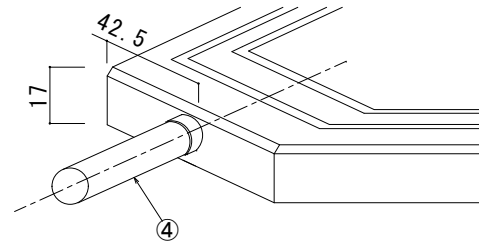

リード線取出し口部

拡大断面図

⑤詳細図

⑥詳細図

仕様

型番	定格電圧	寸法	消費電力	重量
AEH-E85100	AC100V	W850×L1000×t17	260W	14.5Kg
AEH-E85150		W850×L1500×t17	390W	21.5Kg
AEH-E85200		W850×L2000×t17	520W	28.5Kg

⑧	丸形ゴムプラグ	型番MP2518
⑦	付属電源ケーブル	2PNCT 1.25sq-2C φ9.8
⑥	ジョイントコネクタ	ナイロン
⑤	ジョイントプラグ	ナイロン
④	リード線	2PNCT 1.25sq-2C φ9.8
③	均熱板	t=0.35
②	発熱体	
①	弾性カラーゴムチップ	ゴム 表面色:グレーミックス
番号	名称	材質・備考