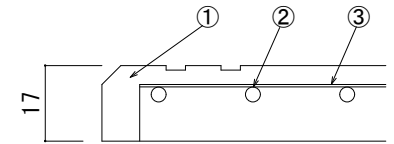

リード線取出し口部

拡大断面図

⑤詳細図

⑥詳細図

仕様

型番	定格電圧	寸法	消費電力	重量
AEH-E85100	AC100V	W850×L1000×t17	260W	14.5Kg
AEH-E85150		W850×L1500×t17	390W	21.5Kg
AEH-E85200		W850×L2000×t17	520W	28.5Kg

⑧	丸形ゴムプラグ	型番MP2518
⑦	付属電源ケーブル	2PNCT 1.25sq-2C φ9.8
⑥	ジョイントコネクタ	ナイロン
⑤	ジョイントプラグ	ナイロン
④	リード線	2PNCT 1.25sq-2C φ9.8
③	均熱板	t=0.35
②	発熱体	
①	弾性カラーゴムチップ	ゴム 表面色:グレーミックス
番号	名称	材質・備考