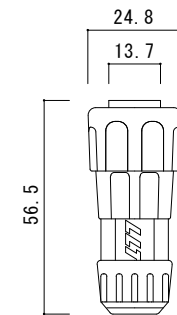

リード線取出し口部

拡大断面図

⑤詳細図

⑥詳細図

仕様

型番	定格電圧	寸法	消費電力	重量
AEH-E85100	AC100V	W850×L1000×t17	260W	14.5Kg
AEH-E85150		W850×L1500×t17	390W	21.5Kg
AEH-E85200		W850×L2000×t17	520W	28.5Kg

⑧	丸形ゴムプラグ	型番MP2518
⑦	付属電源ケーブル	2PNCT 1.25sq-2C φ9.8
⑥	ジョイントコネクタ	ナイロン
⑤	ジョイントプラグ	ナイロン
④	リード線	2PNCT 1.25sq-2C φ9.8
③	均熱板	t=0.35
②	発熱体	
①	弾性カラーゴムチップ	ゴム 表面色:グレーミックス
番号	名称	材質・備考