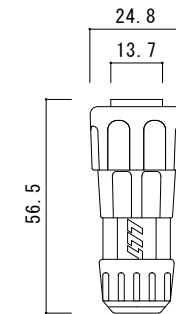

リード線取出し口部

拡大断面図

⑤詳細図

⑥詳細図

仕様

型番	定格電圧	寸法	消費電力	重量
AEH-E85100B	1φ200V	W850×L1000×t17	260W	14.5Kg
AEH-E85150B		W850×L1500×t17	390W	21.7Kg
AEH-E85200B		W850×L2000×t17	520W	28.9Kg

⑦	付属電源ケーブル	2PNC 1.25sq-2C φ9.8
⑥	ジョイントコネクタ	ナイロン
⑤	ジョイントプラグ	ナイロン
④	リード線	2PNC 1.25sq-2C φ9.8
③	均熱板	t=0.35
②	発熱体	
①	弾性カラーゴムチップ	ゴム 表面色:グレーミックス
番号	名称	材質・備考