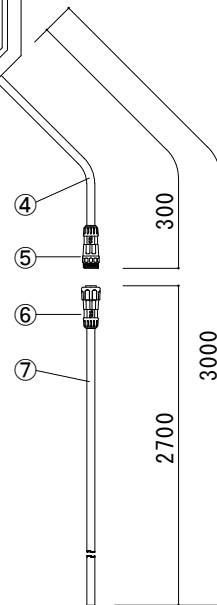

リード線取出し口部

拡大断面図

⑤詳細図

⑥詳細図

仕様

型番	定格電圧	寸法	消費電力	重量
AEH-E85100B	1φ200V	W850×L1000×t17	260W	14.5Kg
AEH-E85150B		W850×L1500×t17	390W	21.7Kg
AEH-E85200B		W850×L2000×t17	520W	28.9Kg

⑦	付属電源ケーブル	2PNC 1.25sq-2C φ9.8
⑥	ジョイントコネクタ	ナイロン
⑤	ジョイントプラグ	ナイロン
④	リード線	2PNC 1.25sq-2C φ9.8
③	均熱板	t=0.35
②	発熱体	
①	弾性カラーゴムチップ	ゴム 表面色:グレーミックス
番号	名称	材質・備考