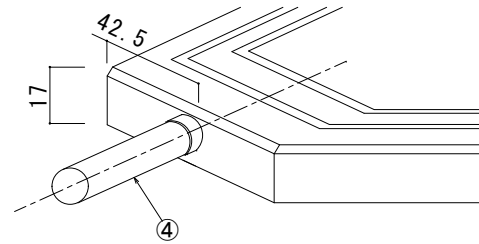

リード線取出し口部

拡大断面図

⑤詳細図

⑥詳細図

仕様

型番	定格電圧	寸法	消費電力	重量
AEH-E85100B	1φ200V	W850×L1000×t17	260W	14.5Kg
AEH-E85150B		W850×L1500×t17	390W	21.7Kg
AEH-E85200B		W850×L2000×t17	520W	28.9Kg

⑦	付属電源ケーブル	2PNC 1.25sq-2C φ9.8
⑥	ジョイントコネクタ	ナイロン
⑤	ジョイントプラグ	ナイロン
④	リード線	2PNC 1.25sq-2C φ9.8
③	均熱板	t=0.35
②	発熱体	
①	弾性カラーゴムチップ	ゴム 表面色:グレーミックス
番号	名称	材質・備考