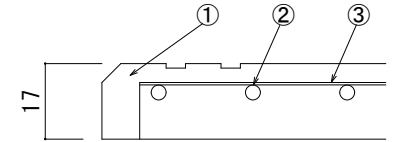

リード線取出し口部

拡大断面図

⑤詳細図

⑥詳細図

仕様

型番	定格電圧	寸法	消費電力	重量
AEH-E85100B	1φ200V	W850×L1000×t17	260W	14.5Kg
AEH-E85150B		W850×L1500×t17	390W	21.7Kg
AEH-E85200B		W850×L2000×t17	520W	28.9Kg

⑦	付属電源ケーブル	2PNC 1.25sq-2C φ9.8
⑥	ジョイントコネクタ	ナイロン
⑤	ジョイントプラグ	ナイロン
④	リード線	2PNC 1.25sq-2C φ9.8
③	均熱板	t=0.35
②	発熱体	
①	弾性カラーゴムチップ	ゴム 表面色:グレーミックス
番号	名称	材質・備考