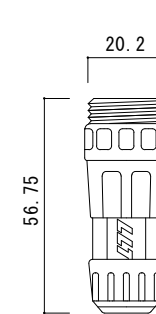

リード線取出し口部

拡大断面図

⑤詳細図

⑥詳細図

仕様

型番	定格電圧	寸法	消費電力	重量
AEH-E85100B	1φ200V	W850×L1000×t17	260W	14.5Kg
AEH-E85150B		W850×L1500×t17	390W	21.7Kg
AEH-E85200B		W850×L2000×t17	520W	28.9Kg

⑦	付属電源ケーブル	2PNC 1.25sq-2C φ9.8
⑥	ジョイントコネクタ	ナイロン
⑤	ジョイントプラグ	ナイロン
④	リード線	2PNC 1.25sq-2C φ9.8
③	均熱板	t=0.35
②	発熱体	
①	弾性カラーゴムチップ	ゴム 表面色:グレーミックス
番号	名称	材質・備考