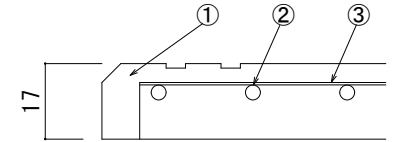

リード線取出し口部

拡大断面図

⑤詳細図

⑥詳細図

仕様

型番	定格電圧	寸法	消費電力	重量
AEH-E60100	AC100V	W600×L1000×t17	180W	10.2Kg
AEH-E60150		W600×L1500×t17	270W	15.3Kg
AEH-E60200		W600×L2000×t17	360W	20.4Kg

⑧	丸形ゴムプラグ	型番MP2518
⑦	付属電源ケーブル	2PNCT 1.25sq-2C φ9.8
⑥	ジョイントコネクタ	ナイロン
⑤	ジョイントプラグ	ナイロン
④	リード線	2PNCT 1.25sq-2C φ9.8
③	均熱板	t=0.35
②	発熱体	
①	弾性カラーゴムチップ	ゴム 表面色:グレーミックス
番号	名称	材質・備考