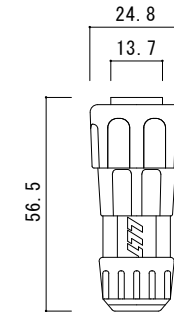

リード線取出し口部

拡大断面図

⑤詳細図

⑥詳細図

仕様

型番	定格電圧	寸法	消費電力	重量
AEH-E60100	AC100V	W600×L1000×t17	180W	10.0Kg
AEH-E60150		W600×L1500×t17	270W	15.0Kg
AEH-E60200		W600×L2000×t17	360W	20.0Kg

⑧	丸形ゴムプラグ	型番MP2518
⑦	付属電源ケーブル	2PNCT 1.25sq-2C φ9.8
⑥	ジョイントコネクタ	ナイロン
⑤	ジョイントプラグ	ナイロン
④	リード線	2PNCT 1.25sq-2C φ9.8
③	均熱板	t=0.35
②	発熱体	
①	弾性カラーゴムチップ	ゴム 表面色:グレーミックス
番号	名称	材質・備考