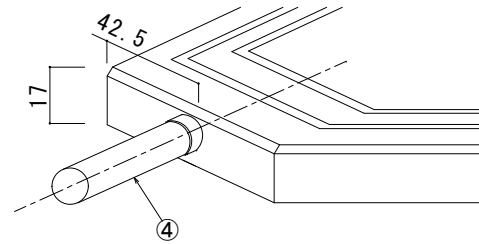

リード線取出し口部

拡大断面図

⑤詳細図

⑥詳細図

仕様

型番	定格電圧	寸法	消費電力	重量
AEH-E60100	AC100V	W600×L1000×t17	180W	10.0Kg
AEH-E60150		W600×L1500×t17	270W	15.0Kg
AEH-E60200		W600×L2000×t17	360W	20.0Kg

⑧	丸形ゴムプラグ	型番MP2518
⑦	付属電源ケーブル	2PNCT 1.25sq-2C φ9.8
⑥	ジョイントコネクタ	ナイロン
⑤	ジョイントプラグ	ナイロン
④	リード線	2PNCT 1.25sq-2C φ9.8
③	均熱板	t=0.35
②	発熱体	
①	弾性カラーゴムチップ	ゴム 表面色:グレーミックス
番号	名称	材質・備考