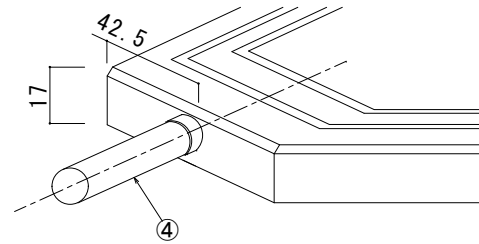

リード線取出し口部

拡大断面図

⑤詳細図

⑥詳細図

仕様

型番	定格電圧	寸法	消費電力	重量
AEH-E60100	AC100V	W600×L1000×t17	180W	10.2Kg
AEH-E60150		W600×L1500×t17	270W	15.3Kg
AEH-E60200		W600×L2000×t17	360W	20.4Kg

⑧	丸形ゴムプラグ	型番MP2518
⑦	付属電源ケーブル	2PNCT 1.25sq-2C φ9.8
⑥	ジョイントコネクタ	ナイロン
⑤	ジョイントプラグ	ナイロン
④	リード線	2PNCT 1.25sq-2C φ9.8
③	均熱板	t=0.35
②	発熱体	
①	弾性カラーゴムチップ	ゴム 表面色:グレーミックス
番号	名称	材質・備考