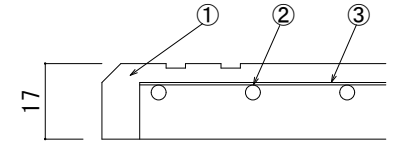

リード線取出し口部

拡大断面図

⑤詳細図

⑥詳細図

仕様

型番	定格電圧	寸法	消費電力	重量
AEH-E60100	AC100V	W600×L1000×t17	180W	10.0Kg
AEH-E60150		W600×L1500×t17	270W	15.0Kg
AEH-E60200		W600×L2000×t17	360W	20.0Kg

⑧	丸形ゴムプラグ	型番MP2518
⑦	付属電源ケーブル	2PNCT 1.25sq-2C φ9.8
⑥	ジョイントコネクタ	ナイロン
⑤	ジョイントプラグ	ナイロン
④	リード線	2PNCT 1.25sq-2C φ9.8
③	均熱板	t=0.35
②	発熱体	
①	弾性カラーゴムチップ	ゴム 表面色:グレーミックス
番号	名称	材質・備考