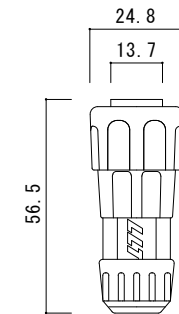

リード線取出し口部

拡大断面図

⑤詳細図

⑥詳細図

仕様

型番	定格電圧	寸法	消費電力	重量
AEH-E60100	AC100V	W600×L1000×t17	180W	10.2Kg
AEH-E60150		W600×L1500×t17	270W	15.3Kg
AEH-E60200		W600×L2000×t17	360W	20.4Kg

⑧	丸形ゴムプラグ	型番MP2518
⑦	付属電源ケーブル	2PNCT 1.25sq-2C φ9.8
⑥	ジョイントコネクタ	ナイロン
⑤	ジョイントプラグ	ナイロン
④	リード線	2PNCT 1.25sq-2C φ9.8
③	均熱板	t=0.35
②	発熱体	
①	弾性カラーゴムチップ	ゴム 表面色:グレーミックス
番号	名称	材質・備考