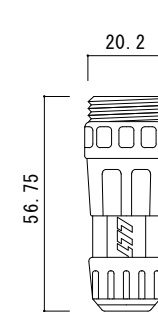

リード線取出し口部

拡大断面図

⑤詳細図

⑥詳細図

仕様

型番	定格電圧	寸法	消費電力	重量
AEH-E60100	AC100V	W600×L1000×t17	180W	10.0Kg
AEH-E60150		W600×L1500×t17	270W	15.0Kg
AEH-E60200		W600×L2000×t17	360W	20.0Kg

⑧	丸形ゴムプラグ	型番MP2518
⑦	付属電源ケーブル	2PNCT 1.25sq-2C φ9.8
⑥	ジョイントコネクタ	ナイロン
⑤	ジョイントプラグ	ナイロン
④	リード線	2PNCT 1.25sq-2C φ9.8
③	均熱板	t=0.35
②	発熱体	
①	弾性カラーゴムチップ	ゴム 表面色:グレーミックス
番号	名称	材質・備考