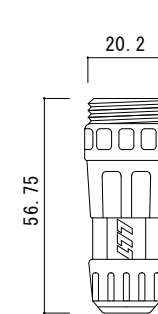

リード線取出し口部

拡大断面図

⑤詳細図

⑥詳細図

仕様

型番	定格電圧	寸法	消費電力	重量
AEH-E60100	AC100V	W600×L1000×t17	180W	10.2Kg
AEH-E60150		W600×L1500×t17	270W	15.3Kg
AEH-E60200		W600×L2000×t17	360W	20.4Kg

⑧	丸形ゴムプラグ	型番MP2518
⑦	付属電源ケーブル	2PNCT 1.25sq-2C φ9.8
⑥	ジョイントコネクタ	ナイロン
⑤	ジョイントプラグ	ナイロン
④	リード線	2PNCT 1.25sq-2C φ9.8
③	均熱板	t=0.35
②	発熱体	
①	弾性カラーゴムチップ	ゴム 表面色:グレーミックス
番号	名称	材質・備考