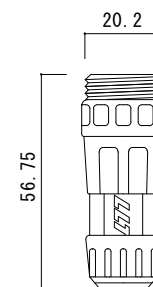

リード線取出し口部

拡大断面図

⑤詳細図

⑥詳細図

仕様

型番	定格電圧	寸法	消費電力	重量
AEH-E60100	AC100V	W600×L1000×t17	180W	10.0Kg
AEH-E60150		W600×L1500×t17	270W	15.0Kg
AEH-E60200		W600×L2000×t17	360W	20.0Kg

⑧	丸形ゴムプラグ	型番MP2518
⑦	付属電源ケーブル	2PNCT 1.25sq-2C φ9.8
⑥	ジョイントコネクタ	ナイロン
⑤	ジョイントプラグ	ナイロン
④	リード線	2PNCT 1.25sq-2C φ9.8
③	均熱板	t=0.35
②	発熱体	
①	弾性カラーゴムチップ	ゴム 表面色:グレーミックス
番号	名称	材質・備考