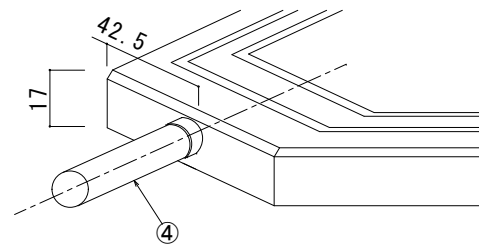

リード線取出し口部

拡大断面図

⑤詳細図

⑥詳細図

仕様

型番	定格電圧	寸法	消費電力	重量
AEH-E60100	AC100V	W600×L1000×t17	180W	10.0Kg
AEH-E60150		W600×L1500×t17	270W	15.0Kg
AEH-E60200		W600×L2000×t17	360W	20.0Kg

⑧	丸形ゴムプラグ	型番MP2518
⑦	付属電源ケーブル	2PNCT 1.25sq-2C φ9.8
⑥	ジョイントコネクタ	ナイロン
⑤	ジョイントプラグ	ナイロン
④	リード線	2PNCT 1.25sq-2C φ9.8
③	均熱板	t=0.35
②	発熱体	
①	弾性カラーゴムチップ	ゴム 表面色:グレーミックス
番号	名称	材質・備考