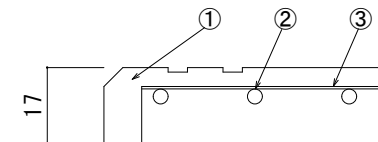

リード線取出し口部

拡大断面図

⑤詳細図

⑥詳細図

仕様

型番	定格電圧	寸法	消費電力	重量
AEH-E60100	AC100V	W600×L1000×t17	180W	10.0Kg
AEH-E60150		W600×L1500×t17	270W	15.0Kg
AEH-E60200		W600×L2000×t17	360W	20.0Kg

⑧	丸形ゴムプラグ	型番MP2518
⑦	付属電源ケーブル	2PNCT 1.25sq-2C φ9.8
⑥	ジョイントコネクタ	ナイロン
⑤	ジョイントプラグ	ナイロン
④	リード線	2PNCT 1.25sq-2C φ9.8
③	均熱板	t=0.35
②	発熱体	
①	弾性カラーゴムチップ	ゴム 表面色:グレーミックス
番号	名称	材質・備考