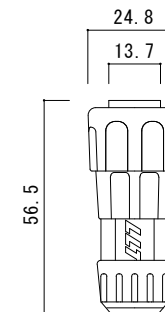

リード線取出し口部

拡大断面図

⑤詳細図

⑥詳細図

仕様

型番	定格電圧	寸法	消費電力	重量
AEH-E60100	AC100V	W600×L1000×t17	180W	10.0Kg
AEH-E60150		W600×L1500×t17	270W	15.0Kg
AEH-E60200		W600×L2000×t17	360W	20.0Kg

⑧	丸形ゴムプラグ	型番MP2518
⑦	付属電源ケーブル	2PNCT 1.25sq-2C φ9.8
⑥	ジョイントコネクタ	ナイロン
⑤	ジョイントプラグ	ナイロン
④	リード線	2PNCT 1.25sq-2C φ9.8
③	均熱板	t=0.35
②	発熱体	
①	弾性カラーゴムチップ	ゴム 表面色:グレーミックス
番号	名称	材質・備考