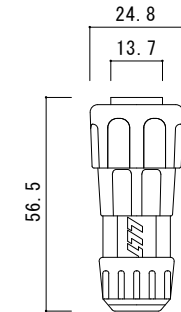

リード線取り出し口部

拡大断面図

⑤詳細図

⑥詳細図

仕様

型番	定格電圧	寸法	消費電力	重量
AEH-E60100B	1φ 200V	W600 × L1000 × t17	180W	10.0Kg
AEH-E60150B		W600 × L1500 × t17	270W	15.0Kg
AEH-E60200B		W600 × L2000 × t17	360W	20.0Kg

⑦	付属電源ケーブル	2PNC 1.25sq-2C φ9.8
⑥	ジョイントコネクタ	ナイロン
⑤	ジョイントプラグ	ナイロン
④	リード線	2PNC 1.25sq-2C φ9.8
③	均熱板	t=0.35
②	発熱体	
①	弾性カラーゴムチップ	ゴム 表面色:グレーミックス
番号	名称	材質・備考