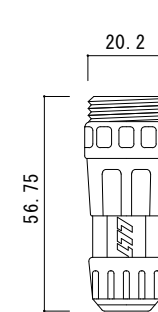

リード線取り出し口部

拡大断面図

⑤詳細図

⑥詳細図

仕様

型番	定格電圧	寸法	消費電力	重量
AEH-E60100B	1φ 200V	W600 × L1000 × t17	180W	10.0Kg
AEH-E60150B		W600 × L1500 × t17	270W	15.0Kg
AEH-E60200B		W600 × L2000 × t17	360W	20.0Kg

⑦	付属電源ケーブル	2PNC 1.25sq-2C φ9.8
⑥	ジョイントコネクタ	ナイロン
⑤	ジョイントプラグ	ナイロン
④	リード線	2PNC 1.25sq-2C φ9.8
③	均熱板	t=0.35
②	発熱体	
①	弾性カラーゴムチップ	ゴム 表面色:グレーミックス
番号	名称	材質・備考