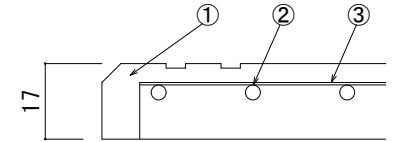

リード線取り出し口部

拡大断面図

⑤詳細図

⑥詳細図

仕様

型番	定格電圧	寸法	消費電力	重量
AEH-E60100B	1φ 200V	W600 × L1000 × t17	180W	10.0Kg
AEH-E60150B		W600 × L1500 × t17	270W	15.0Kg
AEH-E60200B		W600 × L2000 × t17	360W	20.0Kg

⑦	付属電源ケーブル	2PNC 1.25sq-2C φ9.8
⑥	ジョイントコネクタ	ナイロン
⑤	ジョイントプラグ	ナイロン
④	リード線	2PNC 1.25sq-2C φ9.8
③	均熱板	t=0.35
②	発熱体	
①	弾性カラーゴムチップ	ゴム 表面色:グレーミックス
番号	名称	材質・備考