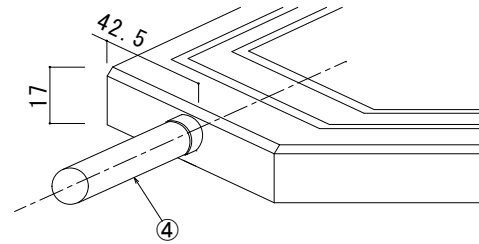

リード線取り出し口部

拡大断面図

⑤詳細図

⑥詳細図

仕様

型番	定格電圧	寸法	消費電力	重量
AEH-E60100B	1φ 200V	W600 × L1000 × t17	180W	10.0Kg
AEH-E60150B		W600 × L1500 × t17	270W	15.0Kg
AEH-E60200B		W600 × L2000 × t17	360W	20.0Kg

⑦	付属電源ケーブル	2PNC 1.25sq-2C φ9.8
⑥	ジョイントコネクタ	ナイロン
⑤	ジョイントプラグ	ナイロン
④	リード線	2PNC 1.25sq-2C φ9.8
③	均熱板	t=0.35
②	発熱体	
①	弾性カラーゴムチップ	ゴム 表面色:グレーミックス
番号	名称	材質・備考