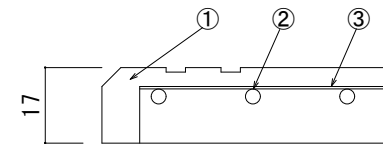

リード線取出し口部

拡大断面図

⑤詳細図

⑥詳細図

仕様

型番	定格電圧	寸法	消費電力	重量
AEH-E60100B	1φ200V	W600×L1000×t17	180W	10.2Kg
AEH-E60150B		W600×L1500×t17	270W	15.3Kg
AEH-E60200B		W600×L2000×t17	360W	20.4Kg

番号	名称	材質・備考
⑦	付属電源ケーブル	2PNC 1.25sq-2C φ9.8
⑥	ジョイントコネクタ	ナイロン
⑤	ジョイントプラグ	ナイロン
④	リード線	2PNC 1.25sq-2C φ9.8
③	均熱板	t=0.35
②	発熱体	
①	弾性カラーゴムチップ	ゴム 表面色:グレーミックス