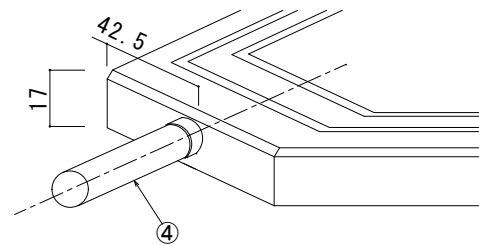

リード線取出し口部

拡大断面図

⑤詳細図

⑥詳細図

仕様

型番	定格電圧	寸法	消費電力	重量
AEH-E60100B	1φ200V	W600×L1000×t17	180W	10.2Kg
AEH-E60150B		W600×L1500×t17	270W	15.3Kg
AEH-E60200B		W600×L2000×t17	360W	20.4Kg

番号	名称	材質・備考
⑦	付属電源ケーブル	2PNC 1.25sq-2C φ9.8
⑥	ジョイントコネクタ	ナイロン
⑤	ジョイントプラグ	ナイロン
④	リード線	2PNC 1.25sq-2C φ9.8
③	均熱板	t=0.35
②	発熱体	
①	弾性カラーゴムチップ	ゴム 表面色:グレーミックス