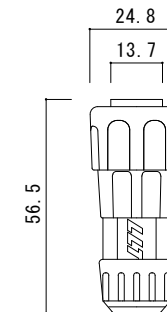

リード線取出し口部

拡大断面図

⑤詳細図

⑥詳細図

仕様

型番	定格電圧	寸法	消費電力	重量
AEH-E60100B	1φ200V	W600×L1000×t17	180W	10.2Kg
AEH-E60150B		W600×L1500×t17	270W	15.3Kg
AEH-E60200B		W600×L2000×t17	360W	20.4Kg

番号	名称	材質・備考
⑦	付属電源ケーブル	2PNC 1.25sq-2C φ9.8
⑥	ジョイントコネクタ	ナイロン
⑤	ジョイントプラグ	ナイロン
④	リード線	2PNC 1.25sq-2C φ9.8
③	均熱板	t=0.35
②	発熱体	
①	弾性カラーゴムチップ	ゴム 表面色:グレーミックス