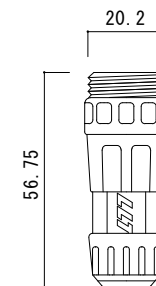

リード線取出し口部

拡大断面図

⑤詳細図

⑥詳細図

仕様

型番	定格電圧	寸法	消費電力	重量
AEH-E60100B	1φ200V	W600×L1000×t17	180W	10.2Kg
AEH-E60150B		W600×L1500×t17	270W	15.3Kg
AEH-E60200B		W600×L2000×t17	360W	20.4Kg

番号	名称	材質・備考
⑦	付属電源ケーブル	2PNC 1.25sq-2C φ9.8
⑥	ジョイントコネクタ	ナイロン
⑤	ジョイントプラグ	ナイロン
④	リード線	2PNC 1.25sq-2C φ9.8
③	均熱板	t=0.35
②	発熱体	
①	弾性カラーゴムチップ	ゴム 表面色:グレーミックス