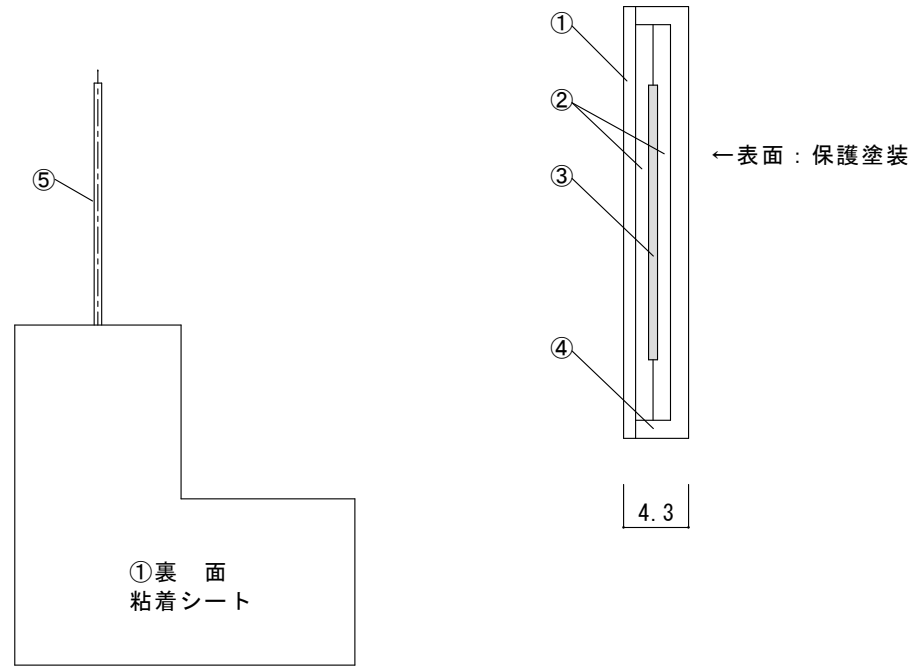

断面図
【 a-a' 】

仕様

型番	定格電圧	巾	消費電力
LNCH-222	1φ 200V	W220	40W

⑤	リード線	2PNCT-1.25sq-2C φ 9.8
④	合成ゴムシート	ルーフィングシート t=1.2
③	発熱体	
②	ブチルシート	
①	粘着シート	離型紙付
番号	名称	材質・備考