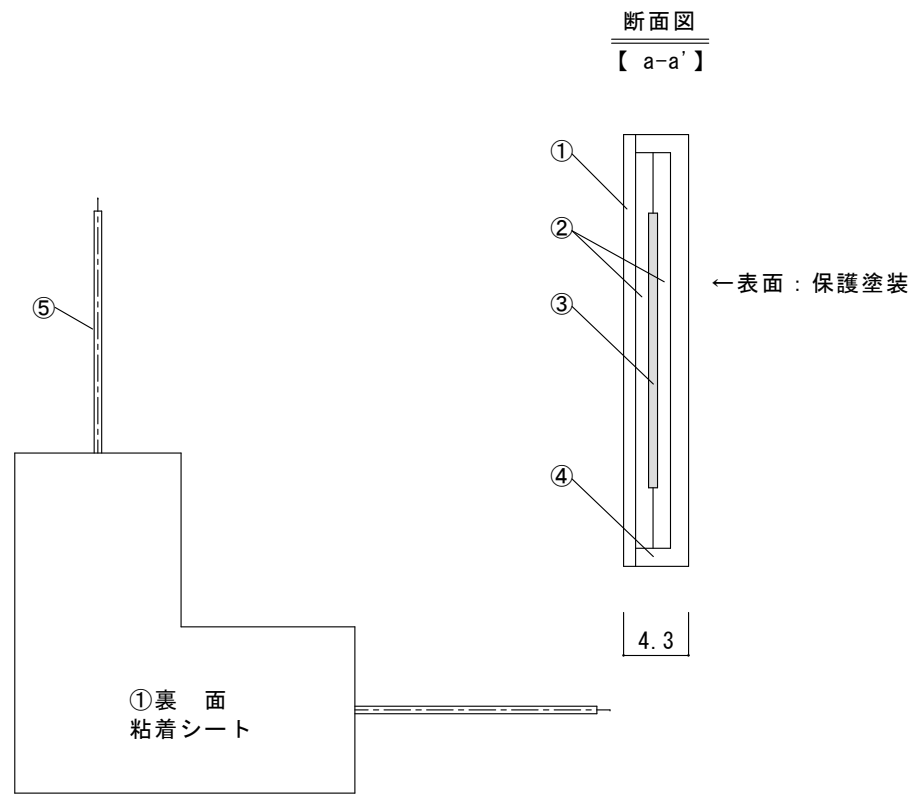

4.3
18.2

仕様

型番	定格電圧	巾	消費電力
LNCH-221	AC100V	W220	40W

⑤	リード線	2PNCT-1.25sq-2C φ9.8
④	合成ゴムシート	ルーフィングシート t=1.2
③	発熱体	
②	ブチルシート	
①	粘着シート	離型紙付
番号	名称	材質・備考