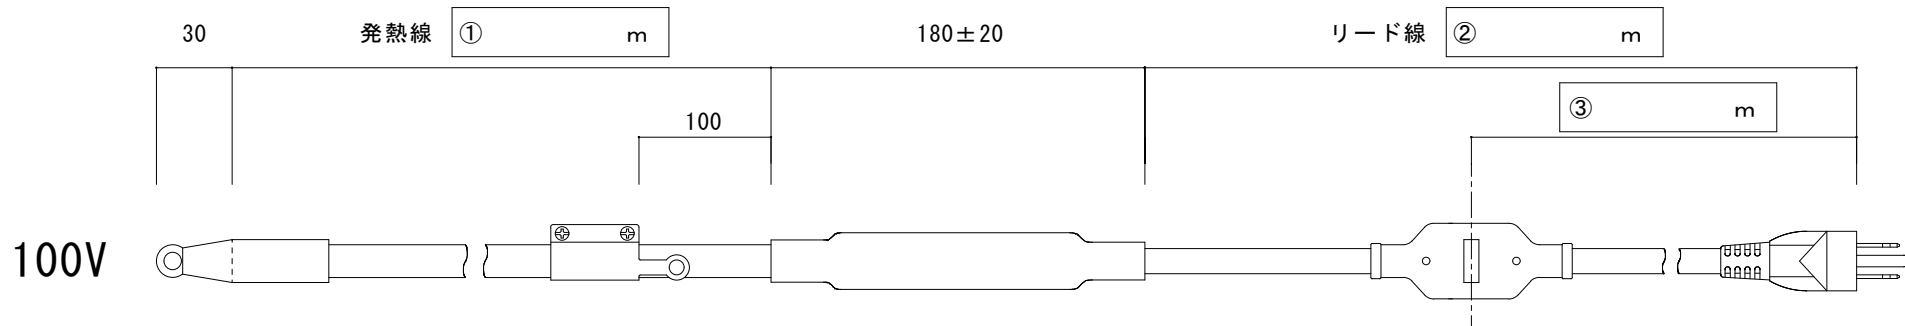

特注排水路ヒーター オーダーシート

株式会社 アサヒクリエイト

定格電圧	100V	1φ200V
発熱線長さ ①	m	m
リード線長さ ②	m	m
	m	m
サーモスタット ④	無	
電源・通電ランプ ⑤	有	無

【サーモスタット寸法】

※規格品のリード線長さ：② 2m / ③ 0.5m

※規格品：サーモスタット・電源通電ランプ 標準装備

★コピーしてご使用ください★