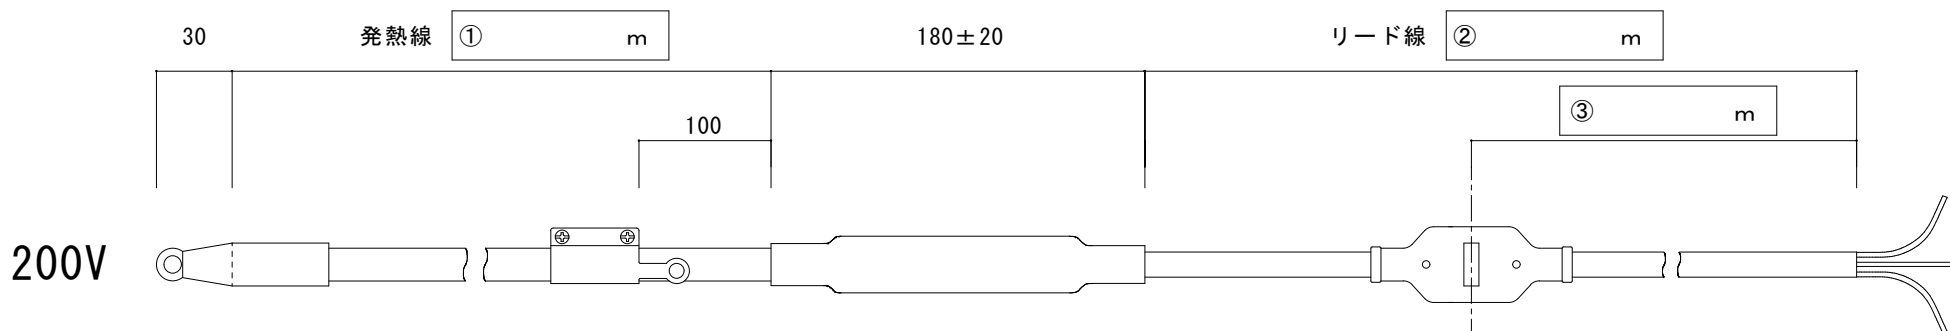

特注排水路ヒーター オーダーシート

株式会社 アサヒクリエイト

定格電圧	100V	1φ200V
発熱線長さ ①	m	m
リード線長さ ②	m	m
	m	m
サーモスタット ④	無	
電源・通電ランプ ⑤	有	無

【サーモスタット寸法】

※規格品のリード線長さ：② 2m / ③ 0.5m

※規格品：サーモスタット・電源通電ランプ 標準装備

★コピーしてご使用ください★